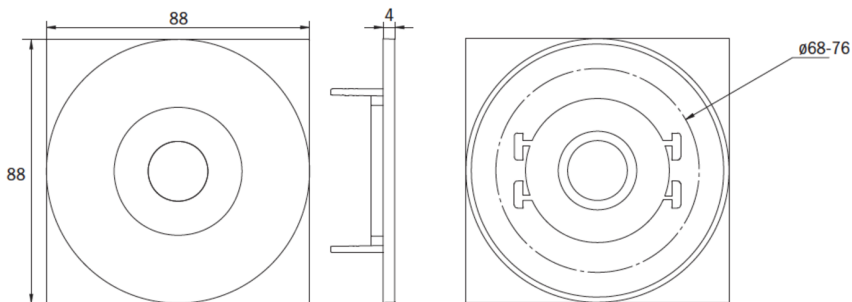

Art.-Nr: EERL431WL-E
Sikkerhetslys Enkelt batteri
Takmontering, Trådløs profesjonell, 1 time, , IP20,
Sinkstøping, rustfritt stål

Mer informasjon

TEKNISKE DATA

Type armatur	Sikkerhetslys
Monteringstype	Takmontering
piktogram	Nei
Lyspærer	LED
Koffertmateriale	Sinkstøping
Farge på huset	rustfritt stål
IP-beskyttelse)	IP20
Slagstyrke (IK)	≥ 3
Sertifisering	WEEE, CE, ENEC
beskyttelses klasse	2
omsorg	Enkelt batteri
overvåkning	Wireless Professional
Brotid	1 time
Batteri	LFP3212.K-SET-2AKKU
Driftsmodus	Standby kobling / permanent kobling
Inngangsspenning AC	230 V
Inngangsfrekvens	50 Hz
Ytelse BS	0,8 W
Omgivelsestemperatur DS	-5 °C - 40 °C
Omgivelsestemperatur BS	-5 °C - 40 °C

Høyde	4 mm
diameter	88 mm
Installasjonsdiameter	68 mm
Vekt	0.43
Vekt inkludert emballasje	0.56
Tverrsnitt for tilkobling	2.5 mm ²
Koblingsinngang	Ja
Blokkering av nødlys	Ja
Batteritilkobling	Støpsel
Dimmefunksjon	Ja
Tolltariffnummer	94056180
EAN	4260682150745

TEKNISK TEGNING

Maße EER / EEQ

Lochsausschnitt EER / EEQ

EEx029: Schalterdose notwendig (nicht im Lieferumfang enthalten)

Einzelbatterie-Elektronik-Box (UH-1)

TILBEHØRSLISTE

LSYS-B4 -

LSYS-F4 -