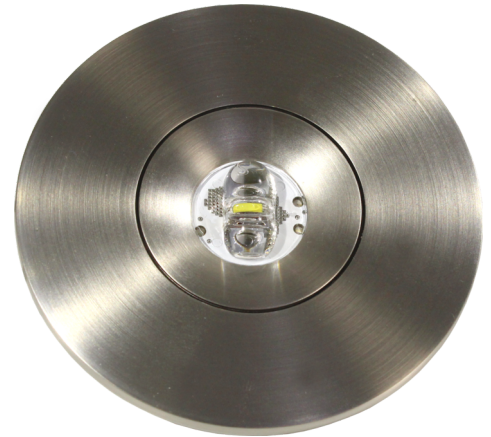

Art.-Nr: EERL431WL-E
Sikkerhetslys Enkelt batteri
Takmontering, Trådløs profesjonell, 1 time, , IP20,
Sinkstøping, rustfritt stål

Mer informasjon

TEKNISKE DATA

Type armatur	Sikkerhetslys
Monteringstype	Takmontering
piktogram	Nei
Lyspærer	LED
Koffertmateriale	Sinkstøping
Farge på huset	rustfritt stål
IP-beskyttelse)	IP20
Slagstyrke (IK)	≥ 3
Sertifisering	WEEE, CE, ENEC
beskyttelses klasse	2
omsorg	Enkelt batteri
overvåkning	Wireless Professional
Brotid	1 time
Batteri	LFP3212.K-SET-2AKKU
Driftsmodus	Standby kobling / permanent kobling
Inngangsspenning AC	230 V
Inngangsfrekvens	50 Hz
Ytelse BS	0,8 W
Omgivelsestemperatur DS	-5 °C - 40 °C
Omgivelsestemperatur BS	-5 °C - 40 °C

Høyde	4 mm
diameter	88 mm
Installasjonsdiameter	68 mm
Vekt	0.43
Vekt inkludert emballasje	0.56
Tverrsnitt for tilkobling	2.5 mm ²
Koblingsinngang	Ja
Blokkering av nødlys	Ja
Batteritilkobling	Støpsel
Dimmefunksjon	Ja
Tolltariffnummer	94056180
EAN	4260682150745

TEKNISK TEGNING

Maße EER / EEQ

Lochsausschnitt EER / EEQ

EEx029: Schalterdose notwendig (nicht im Lieferumfang enthalten)

Einzelbatterie-Elektronik-Box (UH-1)

TILBEHØRSLISTE

LSYS-B4 -

LSYS-F4 -