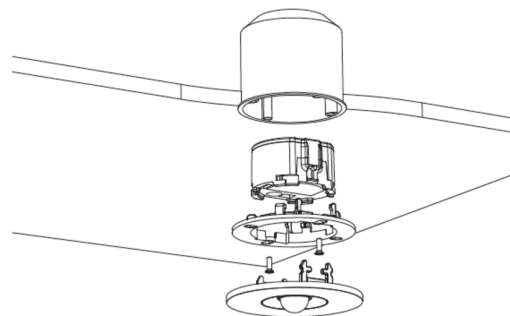

Art.-Nr: EERL431WL-E
Sikkerhetslys Enkelt batteri
Takmontering, Trådløs profesjonell, 1 time, , IP20,
Sinkstøping, rustfritt stål

Mer informasjon

TEKNISKE DATA

Type armatur	Sikkerhetslys
Monteringstype	Takmontering
piktogram	Nei
Lyspærer	LED
Koffertmateriale	Sinkstøping
Farge på huset	rustfritt stål
IP-beskyttelse)	IP20
Slagstyrke (IK)	≥ 3
Sertifisering	WEEE, CE, ENEC
beskyttelses klasse	2
omsorg	Enkelt batteri
overvåkning	Wireless Professional
Brotid	1 time
Batteri	LFP3212.K-SET-2AKKU
Driftsmodus	Standby kobling / permanent kobling
Inngangsspenning AC	230 V
Inngangsfrekvens	50 Hz
Ytelse BS	0,8 W
Omgivelsestemperatur DS	-5 °C - 40 °C
Omgivelsestemperatur BS	-5 °C - 40 °C

Høyde	4 mm
diameter	88 mm
Installasjonsdiameter	68 mm
Vekt	0.43
Vekt inkludert emballasje	0.56
Tverrsnitt for tilkobling	2.5 mm ²
Koblingsinngang	Ja
Blokkering av nødlys	Ja
Batteritilkobling	Støpsel
Dimmefunksjon	Ja
Tolltariffnummer	94056180
EAN	4260682150745

TEKNISK TEGNING

Maße EER / EEQ

Lochsausschnitt EER / EEQ

EEx029: Schalterdose notwendig (nicht im Lieferumfang enthalten)

Einzelbatterie-Elektronik-Box (UH-1)

TILBEHØRSLISTE

LSYS-B4 -

LSYS-F4 -