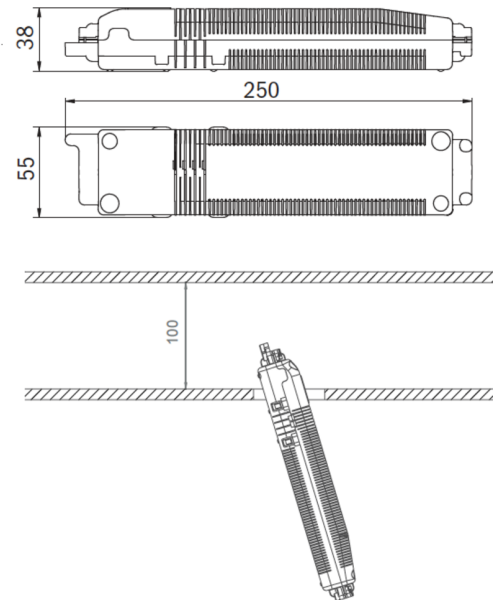

Høyde	4 mm
diameter	88 mm
Installasjonsdiameter	68 mm
Vekt	0.43
Vekt inkludert emballasje	0.56
Tverrsnitt for tilkobling	2.5 mm ²
Koblingsinngang	Ja
Blokkering av nødlys	Ja
Batteritilkobling	Støpsel
Dimmefunksjon	Ja
Tolltariffnummer	94056180
EAN	4260682150745

TEKNISK TEGNING

Maße EER / EEQ

Lochsausschnitt EER / EEQ

EEx029: Schalterdose notwendig (nicht im Lieferumfang enthalten)

Einzelbatterie-Elektronik-Box (UH-1)

TILBEHØRSLISTE

LSYS-B4 -

LSYS-F4 -