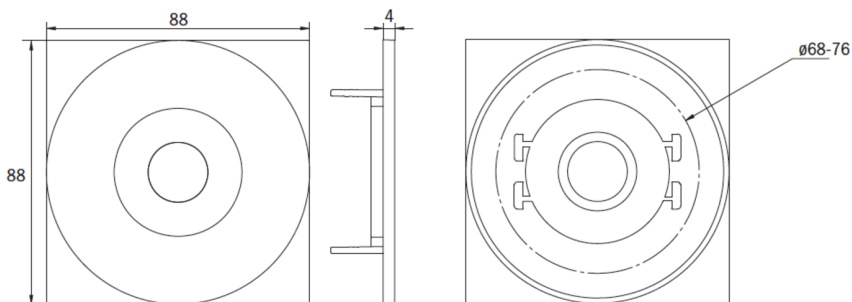

diameter	88 mm
Installasjonsdiameter	68 mm
Vekt	0.43
Vekt inkludert emballasje	0.56
Tverrsnitt for tilkobling	2.5 mm ²
Koblingsinngang	Ja
Blokkering av nødlys	Ja
Batteritilkobling	Støpsel
Dimmefunksjon	Ja
Tolltariffnummer	94056180
EAN	4260682150738

TEKNISK TEGNING

Maße EER / EEQ

Einzelbatterie-Elektronik-Box (UH-1)

Lochausschnitt EER / EEQ

EEx029: Schaltdose notwendig (nicht im Lieferumfang enthalten)

TILBEHØRSLISTE

LSYS-B4 -

LSYS-F4 -