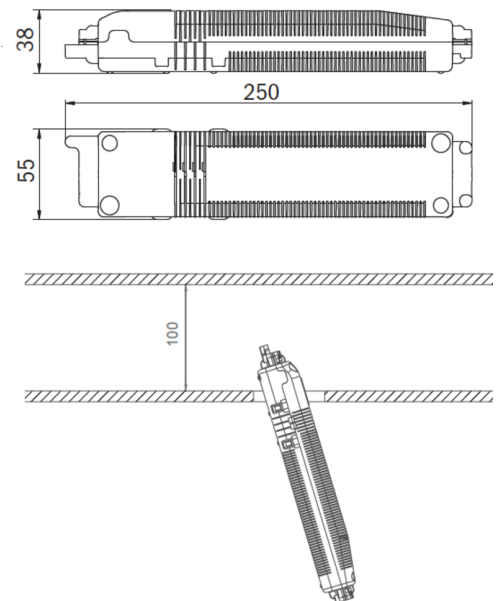

Art.-Nr: EERL431WL-AZ
Sikkerhetslys Enkelt batteri
Takmontering, Trådløs profesjonell, 1 time, , IP20,
Sinkstøping, antrasitt

Mer informasjon

TEKNISKE DATA

Type armatur	Sikkerhetslys
Monteringstype	Takmontering
piktogram	Nei
Lyspærer	LED
Koffertmateriale	Sinkstøping
Farge på huset	antrasitt
IP-beskyttelse)	IP20
Slagstyrke (IK)	≥ 3
Sertifisering	WEEE, CE, ENEC
beskyttelses klasse	2
omsorg	Enkelt batteri
overvåkning	Wireless Professional
Brotid	1 time
Batteri	LFP3212.K-SET-2AKKU
Driftsmodus	Standby kobling / permanent kobling
Inngangsspenning AC	230 V
Inngangsfrekvens	50 Hz
Ytelse BS	0,8 W
Omgivelsestemperatur DS	-5 °C - 40 °C
Omgivelsestemperatur BS	-5 °C - 40 °C
Høyde	4 mm

diameter	88 mm
Installasjonsdiameter	68 mm
Vekt	0.43
Vekt inkludert emballasje	0.56
Tverrsnitt for tilkobling	2.5 mm ²
Koblingsinngang	Ja
Blokkering av nødlys	Ja
Batteritilkobling	Støpsel
Dimmefunksjon	Ja
Tolltariffnummer	94056180
EAN	4260682150738

TEKNISK TEGNING

Maße EER / EEQ

Einzelbatterie-Elektronik-Box (UH-1)

Lochausschnitt EER / EEQ

EEx029: Schaltdose notwendig (nicht im Lieferumfang enthalten)

TILBEHØRSLISTE

LSYS-B4 -

LSYS-F4 -