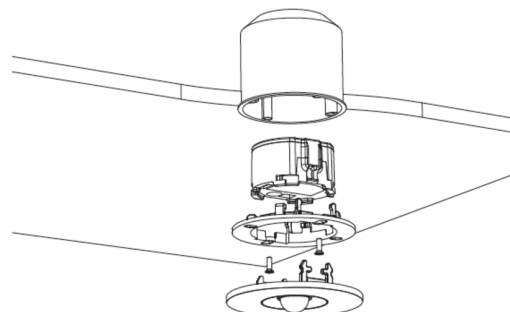

Ce luminaire encastré au plafond, en zinc et en aluminium, s'intègre discrètement dans le plafond. Outre les montages traditionnels d'encastrement au plafond, il peut également être monté dans des boîtiers conventionnels et anti-incendie. La LED d'état intégrée dans la lentille ne perturbe pas l'harmonie du boîtier.

Température ambiante DS	-5 °C - 40 °C
Température ambiante BS	-5 °C - 40 °C
Hauteur	4 mm
Dimensions	88 mm
Dimensions de montage Diamètre	68 mm
Poids	0.43
Poids, emballage inclus	0.56
Section de raccordement	2.5 mm ²
Entrée de commutation	Oui
Blocage de l'éclairage de secours	Oui
Connexion de la batterie	Fiche
Fonction de variation	Oui
Numéro du tarif douanier	94056180
EAN	4260682150738

DESSIN TECHNIQUE

Maße EER / EEQ

Einzelbatterie-Elektronik-Box (UH-1)

Lochausschnitt EER / EEQ

EEx029: Schalterdose notwendig (nicht im Lieferumfang enthalten)

LISTE DES ACCESSOIRES

LSYS-B4 -

LSYS-F4 -