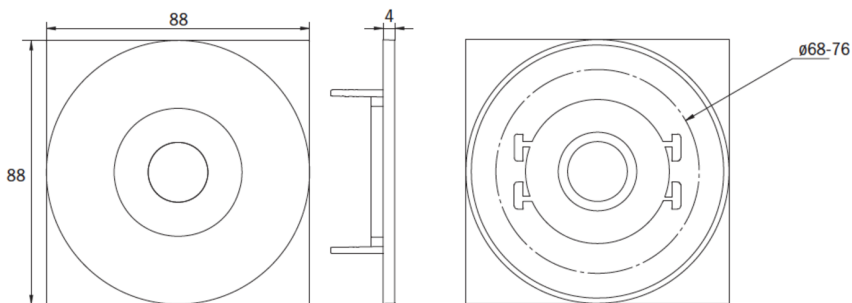

Température ambiante DS	-5 °C - 40 °C
Température ambiante BS	-5 °C - 40 °C
Hauteur	4 mm
Dimensions	88 mm
Dimensions de montage Diamètre	68 mm
Poids	0.43
Poids, emballage inclus	0.56
Section de raccordement	2.5 mm²
Entrée de commutation	Oui
Blocage de l'éclairage de secours	Oui
Connexion de la batterie	Fiche
Fonction de variation	Oui
Numéro du tarif douanier	94056180
EAN	4260682150738

DESSIN TECHNIQUE

Maße EER / EEQ