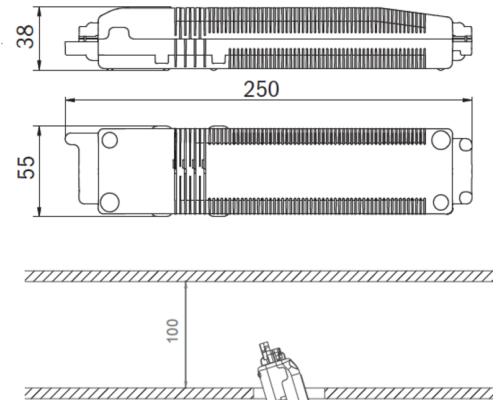

Einzelbatterie-Elektronik-Box (UH-1)