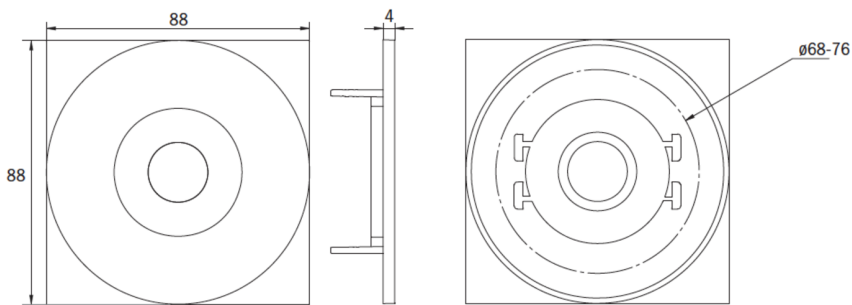

Lysstrømnettverk	470 lm
Lysstrøm nødsituasjon	470 lm
EAN	4260766555992

TEKNISK TEGNING

Maße EER / EEQ