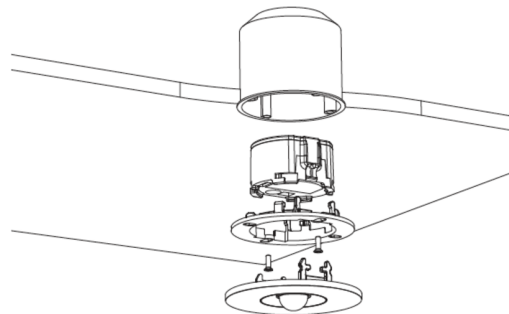

## TEKNISK TEGNING

### Maße EER / EEQ

### Lochausschnitt EER / EEQ

EEx023: 74mm  
EEx029: 68mm

EEx029: Schalterdose notwendig (nicht im Lieferumfang enthalten)