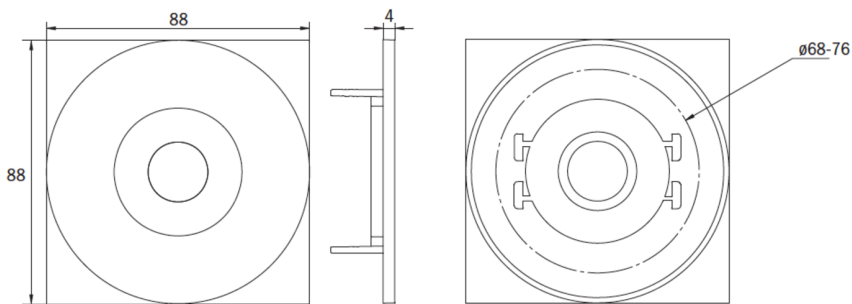

Vekt inkludert emballasje	0.56
Lysstrømnettverk	470 lm
Lysstrøm nødsituasjon	470 lm
EAN	4260766556012

TEKNISK TEGNING

Maße EER / EEQ