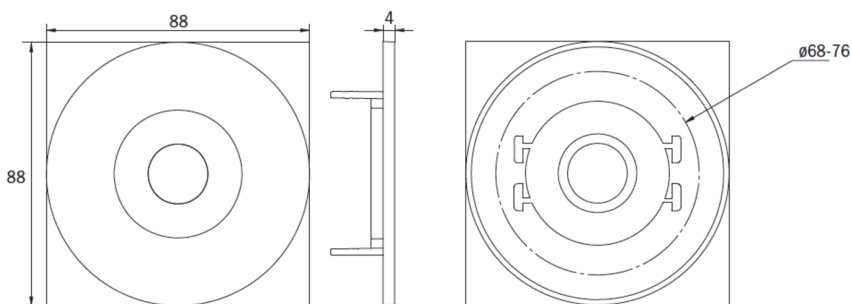

Vekt inkludert emballasje	0.56
Lysstrømnettverk	470 lm
Lysstrøm nødsituasjon	470 lm
EAN	4260766556005

TEKNISK TEGNING

Maße EER / EEQ