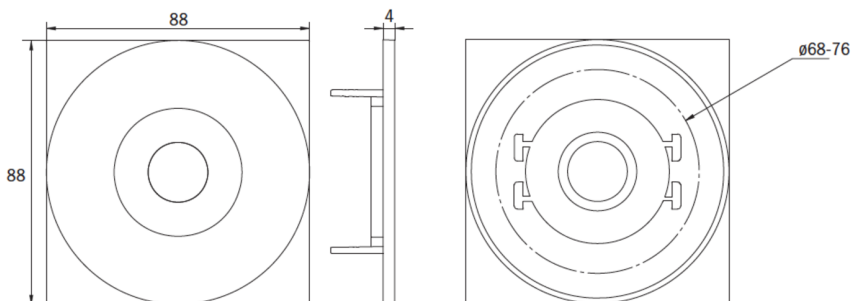

Installasjonsdiameter	68 mm
Vekt	0.25
Vekt inkludert emballasje	0.38
Tverrsnitt for tilkobling	2.5 mm²
Koblingsinngang	Nei
Blokkering av nødlys	Nei
Batteritilkobling	Nei
Dimmefunksjon	Nei
Lysstrømnettverk	470 lm
Lysstrøm nødsituasjon	470 lm
Tolltariffnummer	94056180
Opprinnelsesland	DEUTSCHLAND
EAN	4260682150875

TEKNISK TEGNING

Maße EER / EEQ