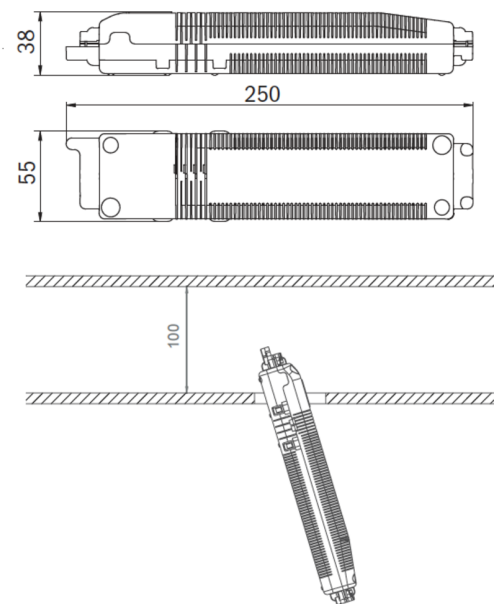

Einzelbatterie-Elektronik-Box (UH-1)