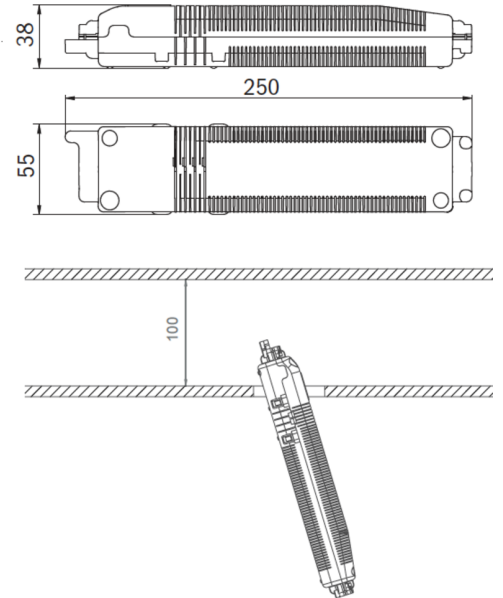

Art.-Nr: EERL039ML
Sicherheitsleuchte zentrale Stromversorgung
Deckeneinbau, ML, zentrale Stromversorgung, , IP20, Zink-Druckguss, weiß

LED-Sicherheitsleuchte zur Ausleuchtung der Flucht- und Rettungswege nach DIN EN 60598-1, DIN EN 60598-222 und DIN EN 1838.

Die Deckeneinbauleuchte aus Zink-Aluminium passt sich unauffällig der Decke an. Sie kann neben herkömmlicher Deckeneinbaumontage ebenfalls in konventionelle, sowie Brandschutzdosen montiert werden. Durch die in der Linse eingebrachte Status LED wird die Harmonie des Gehäuses nicht unterbrochen. Der Einsatz von Streulinse und leistungsstarker LED ERT Technik erreicht eine optimale Lichtverteilung und Ausleuchtung der Flucht- und Rettungswege. Der innovative integrierte Linsenträger mit Schnellmontagevorrichtung ermöglicht den flexiblen Einsatz unterschiedlicher Linsentypen je nach Anwendungsfall. Rund- und Flurlinse sind bei jeder Leuchte bereits im Lieferumfang enthalten.

Leistung max.	4,8 W
Leistung DS	4,8 W
Leistung BS	0,7 W
Höhe	4 mm
Durchmesser	88 mm
Einbau Durchmesser	68 mm
Gewicht	0.25
Gewicht inkl. Verpackung	0.38
Anschlussquerschnitt	2.5 mm ²
Schalteingang	Nein
Notlichtblockierung	Nein
Batterieanschluss	Nein
Dimmfunktion	Nein
Lichtstrom Netz	470 lm
Lichtstrom Not	470 lm
Zolltarifnummer	94056180
Ursprungsland	DEUTSCHLAND
EAN	4260682150875

TECHNISCHE ZEICHNUNG

Maße EER / EEQ

Einzelbatterie-Elektronik-Box (UH-1)

Lochsausschnitt EER / EEQ

EEx023: 74mm
EEx029: 68mm

EEx029: Schalterdose notwendig (nicht im Lieferumfang enthalten)

ZUBEHÖRLISTE

- LSYS-B4 -
- LSYS-F4 -
- LSYS-R4 -
- LSYS-S4 -