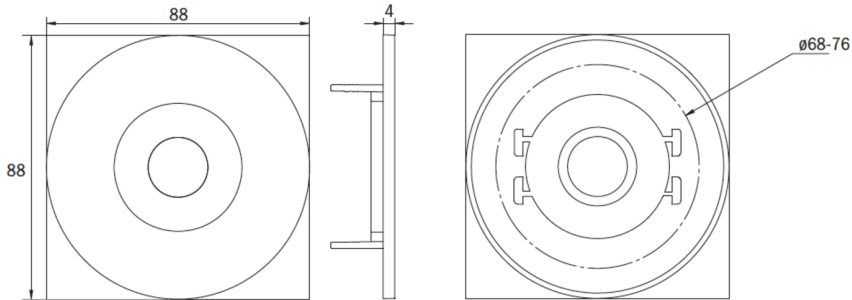

Die Deckeneinbauleuchte aus Zink-Aluminium passt sich unauffällig der Decke an. Sie kann neben herkömmlicher Deckeneinbaumontage ebenfalls in konventionelle, sowie Brandschutzdosen montiert werden. Durch die in der Linse eingebrachte Status LED wird die Harmonie des Gehäuses nicht unterbrochen. Der Einsatz von Streulinse und leistungsstarker LED ERT Technik erreicht eine optimale Lichtverteilung und Ausleuchtung der Flucht- und Rettungswege. Der innovative integrierte Linsenträger mit Schnellmontagevorrichtung ermöglicht den flexiblen Einsatz unterschiedlicher Linsentypen je nach Anwendungsfall. Rund- und Flurlinse sind bei jeder Leuchte bereits im Lieferumfang enthalten.

Mehr Informationen

TECHNISCHE DATEN

Leuchtentyp	Sicherheitsleuchte
Montageart	Deckeneinbau
Piktogramm	Nein
Leuchtmittel	LED
Gehäusematerial	Zink-Druckguss
Gehäusefarbe	weiß
Schutzart (IP)	IP20
Schlagfestigkeit (IK)	≥ 3
Zertifizierung	Müllentsorgung, CE, ENEC
Schutzklasse	2
Versorgung	zentrale Stromversorgung
Überwachung	ML
Überbrückungszeit	zentrale Stromversorgung
Betriebsart	Einzelleuchtenschaltung
Eingangsspannung AC	230 V
Eingangsfrequenz	50 / 60 Hz
Eingangsspannung DC	216 V

Leistung max.	4,8 W
Leistung DS	4,8 W
Leistung BS	0,7 W
Höhe	4 mm
Durchmesser	88 mm
Einbau Durchmesser	68 mm
Gewicht	0.25
Gewicht inkl. Verpackung	0.38
Anschlussquerschnitt	2.5 mm ²
Schalteingang	Nein
Notlichtblockierung	Nein
Batterieanschluss	Nein
Dimmfunktion	Nein
Lichtstrom Netz	470 lm
Lichtstrom Not	470 lm
Zolltarifnummer	94056180
Ursprungsland	DEUTSCHLAND
EAN	4260682150875

TECHNISCHE ZEICHNUNG

Maße EER / EEQ

Einzelbatterie-Elektronik-Box (UH-1)

Lochsausschnitt EER / EEQ

EEx023: 74mm
EEx029: 68mm

EEx029: Schalterdose notwendig (nicht im Lieferumfang enthalten)

ZUBEHÖRLISTE

- LSYS-B4 -
- LSYS-F4 -
- LSYS-R4 -
- LSYS-S4 -