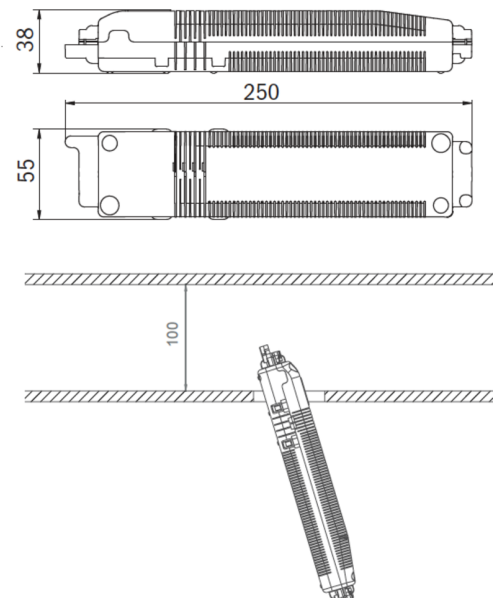

Art.-Nr: EERL039ML-E

Sikkerhetslys <https://www.deepl.com/de/translator#de/nb/zentrale%20Stromversorgungssysteme>

Takmontering, ML, CPS, , IP20, Sinkstøping, rustfritt stål

Mer informasjon

TEKNISKE DATA

Type armatur	Sikkerhetslys
Monteringstype	Takmontering
piktogram	Nei
Lyspærer	LED
Koffertmateriale	Sinkstøping
Farge på huset	rustfritt stål
IP-beskyttelse)	IP20
Slagstyrke (IK)	≥ 3
Sertifisering	WEEE, CE, ENEC
beskyttelses klasse	2
omsorg	https://www.deepl.com/de/translator#de/nb/zentrale%20Stromversorgungssysteme
overvåkning	ML
Brotid	CPS
Driftsmodus	Individuell lysveksling
Inngangsspenning AC	230 V
Inngangsfrekvens	50/60 Hz
Inngangsspenning DC	216 V
Maks effekt.	4,8 W
Ytelse DS	4,8 W
Ytelse BS	0,7 W
Høyde	4 mm

diameter	88 mm
Installasjonsdiameter	68 mm
Vekt	0.25
Vekt inkludert emballasje	0.38
Tverrsnitt for tilkobling	2.5 mm ²
Koblingsinngang	Nei
Blokkering av nødlys	Nei
Batteritilkobling	Nei
Dimmefunksjon	Nei
Lysstrømnettverk	470 lm
Lysstrøm nødsituasjon	470 lm
Tolltariffnummer	94056180
Opprinnelsesland	DEUTSCHLAND
EAN	4260682150899

TEKNISK TEGNING

Maße EER / EEQ

Einzelbatterie-Elektronik-Box (UH-1)

Lochausschnitt EER / EEQ

EEx029: Schalterdose notwendig (nicht im Lieferumfang enthalten)

TILBEHØRSLISTE

LSYS-B4 -

LSYS-F4 -