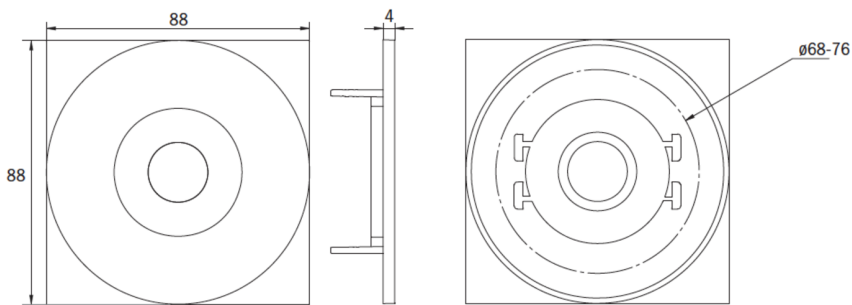

Art.-Nr: EERL039ML-E

Sikkerhetslys <https://www.deepl.com/de/translator#de/nb/zentrale%20Stromversorgungssysteme>

Takmontering, ML, CPS, , IP20, Sinkstøping, rustfritt stål

Mer informasjon

TEKNISKE DATA

Type armatur	Sikkerhetslys
Monteringstype	Takmontering
piktogram	Nei
Lyspærer	LED
Koffertmateriale	Sinkstøping
Farge på huset	rustfritt stål
IP-beskyttelse)	IP20
Slagstyrke (IK)	≥ 3
Sertifisering	WEEE, CE, ENEC
beskyttelses klasse	2
omsorg	https://www.deepl.com/de/translator#de/nb/zentrale%20Stromversorgungssysteme
overvåkning	ML
Brotid	CPS
Driftsmodus	Individuell lysveksling
Inngangsspenning AC	230 V
Inngangsfrekvens	50/60 Hz
Inngangsspenning DC	216 V
Maks effekt.	4,8 W
Ytelse DS	4,8 W
Ytelse BS	0,7 W
Høyde	4 mm

diameter	88 mm
Installasjonsdiameter	68 mm
Vekt	0.25
Vekt inkludert emballasje	0.38
Tverrsnitt for tilkobling	2.5 mm ²
Koblingsinngang	Nei
Blokkering av nødlys	Nei
Batteritilkobling	Nei
Dimmefunksjon	Nei
Lysstrømnettverk	470 lm
Lysstrøm nødsituasjon	470 lm
Tolltariffnummer	94056180
Opprinnelsesland	DEUTSCHLAND
EAN	4260682150899

TEKNISK TEGNING

Maße EER / EEQ

Einzelbatterie-Elektronik-Box (UH-1)

Lochausschnitt EER / EEQ

EEx029: Schalterdose notwendig (nicht im Lieferumfang enthalten)

TILBEHØRSLISTE

LSYS-B4 -

LSYS-F4 -