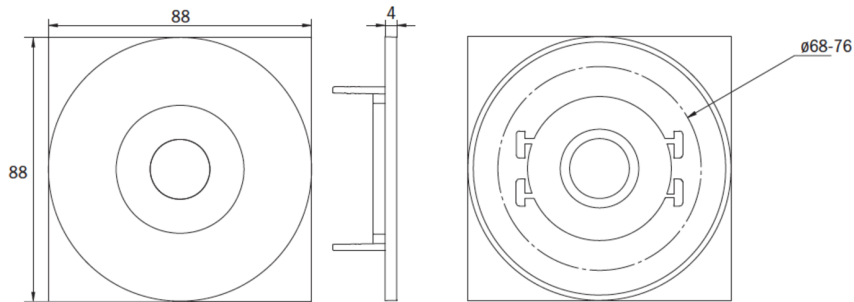

DESSIN TECHNIQUE

Maße EER / EEQ