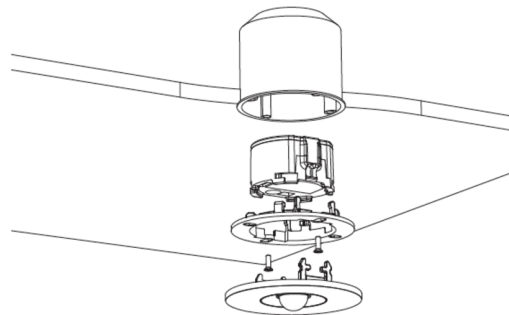

Ce luminaire encastré au plafond, en zinc et en aluminium, s'intègre discrètement dans le plafond. Outre les montages traditionnels d'encastrement au plafond, il peut également être monté dans des boîtiers conventionnels et anti-incendie. La LED d'état intégrée dans la lentille ne perturbe pas l'harmonie du boîtier.

Puissance max.	4,8 W
Puissance DS	4,8 W
Puissance BS	0,7 W
Hauteur	4 mm
Dimentsions	88 mm
Dimensions de montage Diamètre	68 mm
Poids	0.25
Poids, emballage inclus	0.38
Section de raccordement	2.5 mm ²
Entrée de commutation	non
Blocage de l'éclairage de secours	non
Connexion de la batterie	non
Fonction de variation	Non
Flux lumineux réseau	470 lm
Flux lumineux secours	470 lm
Numéro du tarif douanier	94056180
Pays d'origine	DEUTSCHLAND
EAN	4260682150899

DESSIN TECHNIQUE

Maße EER / EEQ

Einzelbatterie-Elektronik-Box (UH-1)

Lochsausschnitt EER / EEQ

EEx029: Schalterdose notwendig (nicht im Lieferumfang enthalten)

LISTE DES ACCESSOIRES

- LSYS-B4 -
- LSYS-F4 -
- LSYS-R4 -
- LSYS-S4 -