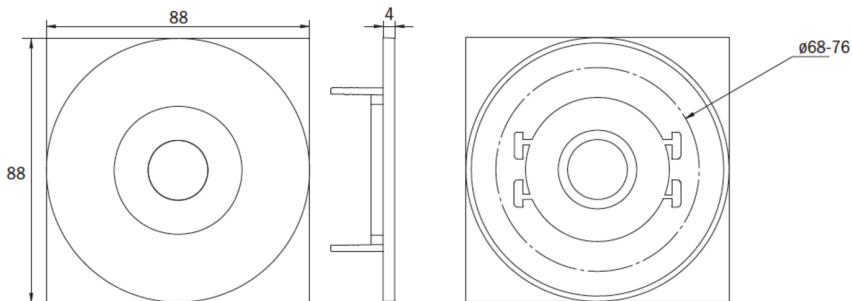

Installasjonsdiameter	68 mm
Vekt	0.25
Vekt inkludert emballasje	0.38
Tverrsnitt for tilkobling	2.5 mm²
Koblingsinngang	Nei
Blokkering av nødlys	Nei
Batteritilkobling	Nei
Dimmefunksjon	Nei
Lysstrømnettverk	470 lm
Lysstrøm nødsituasjon	470 lm
Tolltariffnummer	94056180
Opprinnelsesland	DEUTSCHLAND
EAN	4260682150882

TEKNISK TEGNING

Maße EER / EEQ