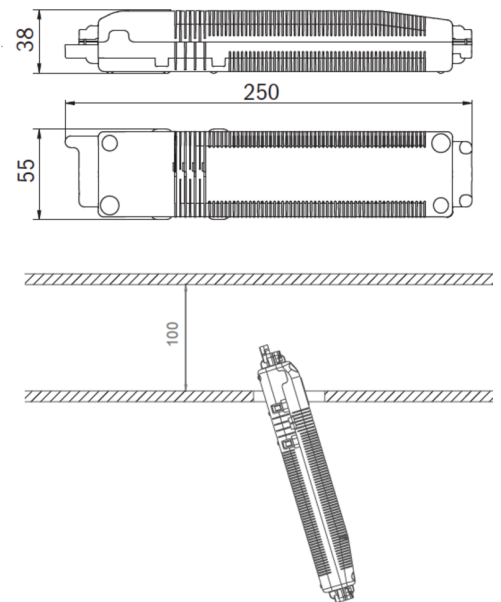

Einzelbatterie-Elektronik-Box (UH-1)