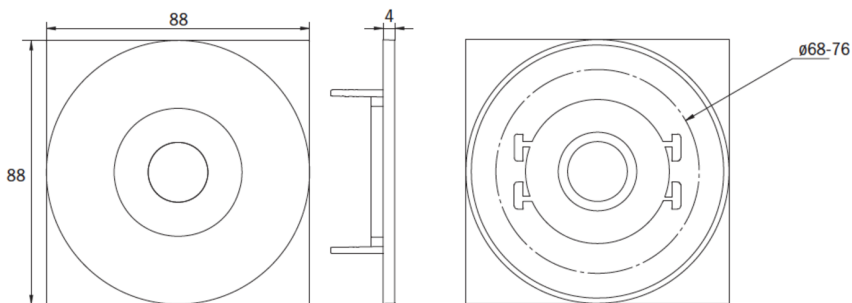

Art.-Nr: EERL029ML-E
Sikkerhetslys Sentraliserte strømfor­synings­systemer
Takmontering, ML, CPS, , IP20, Sinkstøping, rustfritt stål

Mer informasjon

TEKNISKE DATA

Type armatur	Sikkerhetslys
Monteringstype	Takmontering
piktogram	Nei
Lyspærer	LED
Koffertmateriale	Sinkstøping
Farge på huset	rustfritt stål
IP-beskyttelse)	IP20
Slagstyrke (IK)	≥ 3
Sertifisering	WEEE, CE, ENEC
beskyttelses klasse	2
omsorg	Sentraliserte strømfor­synings­systemer
overvåkning	ML
Brotid	CPS
Driftsmodus	Individuell lysveksling
Inngangsspenning AC	230 V
Inngangsfrekvens	50/60 Hz
Inngangsspenning DC	216 V
Maks effekt.	2,1 W
Ytelse DS	2,1 W
Ytelse BS	0,7 W
Omgivelsestemperatur DS	-20 °C - 40 °C
Omgivelsestemperatur BS	-20 °C - 40 °C

Høyde	4 mm
diameter	88 mm
Installasjonsdiameter	68 mm
Vekt	0.26
Vekt inkludert emballasje	0.39
Tverrsnitt for tilkobling	2.5 mm ²
Koblingsinngang	Nei
Blokkering av nødlys	Nei
Batteritilkobling	Nei
Dimmefunksjon	Nei
Lysstrømnettverk	140 lm
Lysstrøm nødsituasjon	140 lm
Tolltariffnummer	94056180
EAN	4260682151339

TEKNISK TEGNING

Maße EER / EEQ

Einzelbatterie-Elektronik-Box (UH-1)

Lochausschnitt EER / EEQ

EEx029: Schalterdose notwendig (nicht im Lieferumfang enthalten)

TILBEHØRSLISTE

LSYS-B4 -

LSYS-F4 -