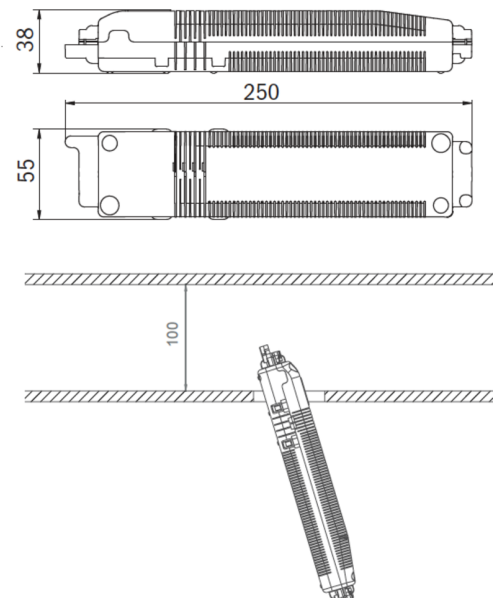

Art.-Nr: EERL029ML-E
Sikkerhetslys Sentraliserte strømfor­synings­systemer
Takmontering, ML, CPS, , IP20, Sinkstøping, rustfritt stål

Mer informasjon

TEKNISKE DATA

Type armatur	Sikkerhetslys
Monteringstype	Takmontering
piktogram	Nei
Lyspærer	LED
Koffertmateriale	Sinkstøping
Farge på huset	rustfritt stål
IP-beskyttelse)	IP20
Slagstyrke (IK)	≥ 3
Sertifisering	WEEE, CE, ENEC
beskyttelses klasse	2
omsorg	Sentraliserte strømfor­synings­systemer
overvåkning	ML
Brotid	CPS
Driftsmodus	Individuell lysveksling
Inngangsspenning AC	230 V
Inngangsfrekvens	50/60 Hz
Inngangsspenning DC	216 V
Maks effekt.	2,1 W
Ytelse DS	2,1 W
Ytelse BS	0,7 W
Omgivelsestemperatur DS	-20 °C - 40 °C
Omgivelsestemperatur BS	-20 °C - 40 °C

Høyde	4 mm
diameter	88 mm
Installasjonsdiameter	68 mm
Vekt	0.26
Vekt inkludert emballasje	0.39
Tverrsnitt for tilkobling	2.5 mm ²
Koblingsinngang	Nei
Blokkering av nødlys	Nei
Batteritilkobling	Nei
Dimmefunksjon	Nei
Lysstrømnettverk	140 lm
Lysstrøm nødsituasjon	140 lm
Tolltariffnummer	94056180
EAN	4260682151339

TEKNISK TEGNING

Maße EER / EEQ

Einzelbatterie-Elektronik-Box (UH-1)

Lochausschnitt EER / EEQ

EEx029: Schalterdose notwendig (nicht im Lieferumfang enthalten)

TILBEHØRSLISTE

LSYS-B4 -

LSYS-F4 -