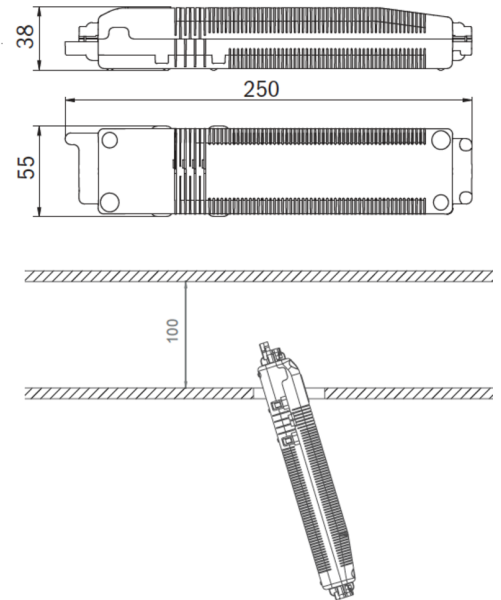

Art.-Nr: EERL029ML-E
Sicherheitsleuchte zentrale Stromversorgung
Deckeneinbau, ML, zentrale Stromversorgung, , IP20, Zink-Druckguss, Edelstahl

LED-Sicherheitsleuchte zur Ausleuchtung der Flucht- und Rettungswege nach DIN EN 60598-1, DIN EN 60598-222 und DIN EN 1838.

Die Deckeneinbauleuchte aus Zink-Aluminium passt sich unauffällig der Decke an. Sie kann neben herkömmlicher Deckeneinbaumontage ebenfalls in konventionelle, sowie Brandschutzdosen montiert werden. Durch die in der Linse eingebrachte Status LED wird die Harmonie des Gehäuses nicht unterbrochen. Der Einsatz von Streulinse und leistungsstarker LED ERT Technik erreicht eine optimale Lichtverteilung und Ausleuchtung der Flucht- und Rettungswege. Der innovative integrierte Linsenträger mit Schnellmontagevorrichtung ermöglicht den flexiblen Einsatz unterschiedlicher Linsentypen je nach Anwendungsfall. Rund- und Flurlinse sind bei jeder Leuchte bereits im Lieferumfang enthalten.

Leistung max.	2,1 W
Leistung DS	2,1 W
Leistung BS	0,7 W
Höhe	4 mm
Durchmesser	88 mm
Einbau Durchmesser	68 mm
Gewicht	0.26
Gewicht inkl. Verpackung	0.39
Anschlussquerschnitt	2.5 mm ²
Schalteingang	Nein
Notlichtblockierung	Nein
Batterieanschluss	Nein
Dimmfunktion	Nein
Lichtstrom Netz	140 lm
Lichtstrom Not	140 lm
Zolltarifnummer	94056180
Ursprungsland	DEUTSCHLAND
EAN	4260682151339

TECHNISCHE ZEICHNUNG

Maße EER / EEQ

Einzelbatterie-Elektronik-Box (UH-1)

Lochsausschnitt EER / EEQ

EEx023: 74mm
EEx029: 68mm

EEx029: Schalterdose notwendig (nicht im Lieferumfang enthalten)

ZUBEHÖRLISTE

- LSYS-B4 -
- LSYS-F4 -
- LSYS-R4 -
- LSYS-S4 -