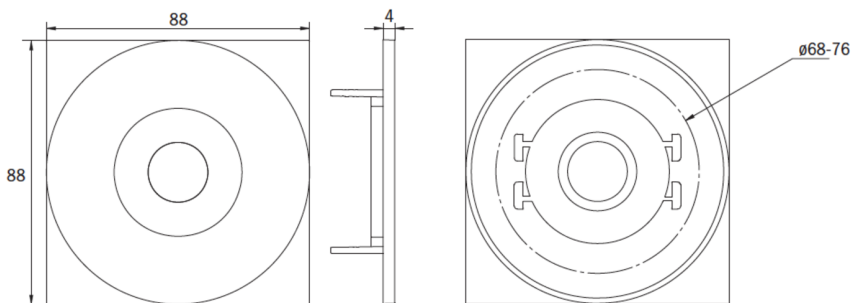

Art.-Nr: EERL029ML-AZ
Sikkerhetslys Sentraliserte strømfor­synings­systemer
Takmontering, ML, CPS, , IP20, Sinkstøping, antrasitt

Mer informasjon

TEKNISKE DATA

Type armatur	Sikkerhetslys
Monteringstype	Takmontering
piktogram	Nei
Lyspærer	LED
Koffertmateriale	Sinkstøping
Farge på huset	antrasitt
IP-beskyttelse)	IP20
Slagstyrke (IK)	≥ 3
Sertifisering	WEEE, CE, ENEC
beskyttelses klasse	2
omsorg	Sentraliserte strømfor­synings­systemer
overvåkning	ML
Brotid	CPS
Driftsmodus	Individuell lysveksling
Inngangsspenning AC	230 V
Inngangsfrekvens	50/60 Hz
Inngangsspenning DC	216 V
Maks effekt.	2,1 W
Ytelse DS	2,1 W
Ytelse BS	0,7 W
Omgivelsestemperatur DS	-20 °C - 40 °C
Omgivelsestemperatur BS	-20 °C - 40 °C

Høyde	4 mm
diameter	88 mm
Installasjonsdiameter	68 mm
Vekt	0.26
Vekt inkludert emballasje	0.39
Tverrsnitt for tilkobling	2.5 mm ²
Koblingsinngang	Nei
Blokkering av nødlys	Nei
Batteritilkobling	Nei
Dimmefunksjon	Nei
Lysstrømnettverk	140 lm
Lysstrøm nødsituasjon	140 lm
Tolltariffnummer	94056180
EAN	4260682151292

TEKNISK TEGNING

Maße EER / EEQ

Einzelbatterie-Elektronik-Box (UH-1)

Lochausschnitt EER / EEQ

EEx029: Schalterdose notwendig (nicht im Lieferumfang enthalten)

TILBEHØRSLISTE

LSYS-B4 -

LSYS-F4 -