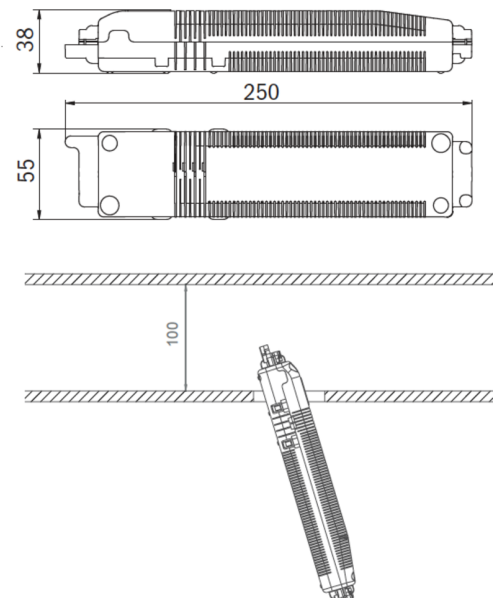

Art.-Nr: EERL029ML-AZ
Sikkerhetslys Sentraliserte strømfor­synings­systemer
Takmontering, ML, CPS, , IP20, Sinkstøping, antrasitt

Mer informasjon

TEKNISKE DATA

Type armatur	Sikkerhetslys
Monteringstype	Takmontering
piktogram	Nei
Lyspærer	LED
Koffertmateriale	Sinkstøping
Farge på huset	antrasitt
IP-beskyttelse)	IP20
Slagstyrke (IK)	≥ 3
Sertifisering	WEEE, CE, ENEC
beskyttelses klasse	2
omsorg	Sentraliserte strømfor­synings­systemer
overvåkning	ML
Brotid	CPS
Driftsmodus	Individuell lysveksling
Inngangsspenning AC	230 V
Inngangsfrekvens	50/60 Hz
Inngangsspenning DC	216 V
Maks effekt.	2,1 W
Ytelse DS	2,1 W
Ytelse BS	0,7 W
Omgivelsestemperatur DS	-20 °C - 40 °C
Omgivelsestemperatur BS	-20 °C - 40 °C

Høyde	4 mm
diameter	88 mm
Installasjonsdiameter	68 mm
Vekt	0.26
Vekt inkludert emballasje	0.39
Tverrsnitt for tilkobling	2.5 mm ²
Koblingsinngang	Nei
Blokkering av nødlys	Nei
Batteritilkobling	Nei
Dimmefunksjon	Nei
Lysstrømnettverk	140 lm
Lysstrøm nødsituasjon	140 lm
Tolltariffnummer	94056180
EAN	4260682151292

TEKNISK TEGNING

Maße EER / EEQ

Einzelbatterie-Elektronik-Box (UH-1)

Lochausschnitt EER / EEQ

EEx029: Schalterdose notwendig (nicht im Lieferumfang enthalten)

TILBEHØRSLISTE

LSYS-B4 -

LSYS-F4 -