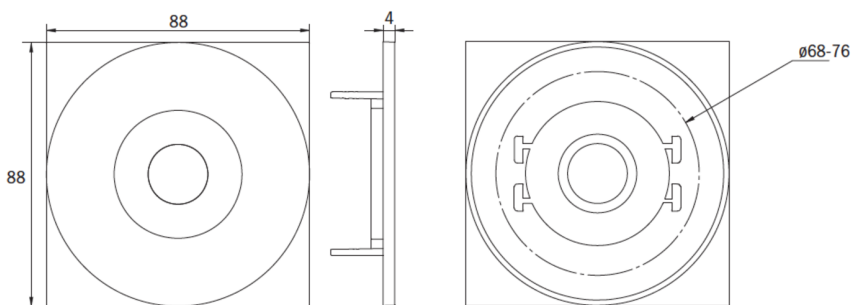

Art.-Nr: EEQL539CC

Sikkerhetslys <https://www.deepl.com/de/translator#de/nb/zentrale%20Stromversorgungssysteme>

Takmontering, CoreCompact 24, CPS, , IP20, Sinkstøping, hvit

Mer informasjon

TEKNISKE DATA

Type armatur	Sikkerhetslys
Monteringstype	Takmontering
piktogram	Nei
Lyspærer	LED
Koffertmateriale	Sinkstøping
Farge på huset	hvit
IP-beskyttelse)	IP20
Slagstyrke (IK)	≥ 3
Sertifisering	CE, WEEE
beskyttelses klasse	2
omsorg	https://www.deepl.com/de/translator#de/nb/zentrale%20Stromversorgungssysteme
overvåkning	CoreCompact 24
Brotid	CPS
Driftsmodus	Standby kobling / permanent kobling
Inngangsspenning AC	24 V
Maks effekt.	3,1 W
Ytelse DS	3,1 W
Ytelse BS	0,4 W
dybde	88 mm
Bredde	88 mm
Høyde	4 mm
Installasjonsdiameter	68 mm

Vekt	0.68
Vekt inkludert emballasje	0.81
Tverrsnitt for tilkobling	2.5 mm ²
Koblingsinngang	Nei
Blokkering av nødlys	Nei
Batteritilkobling	Nei
Dimmefunksjon	Ja
Lysstrømnettverk	450 lm
Lysstrøm nødsituasjon	450 lm
Tolltariffnummer	94056180
Opprinnelsesland	DEUTSCHLAND
EAN	4260766552243

TEKNISK TEGNING

Maße EER / EEQ

Lochsausschnitt EER / EEQ

EEx029: Schalterdose notwendig (nicht im Lieferumfang enthalten)

Einzelbatterie-Elektronik-Box (UH-1)

TILBEHØRSLISTE

LSYS-B4 -

LSYS-F4 -