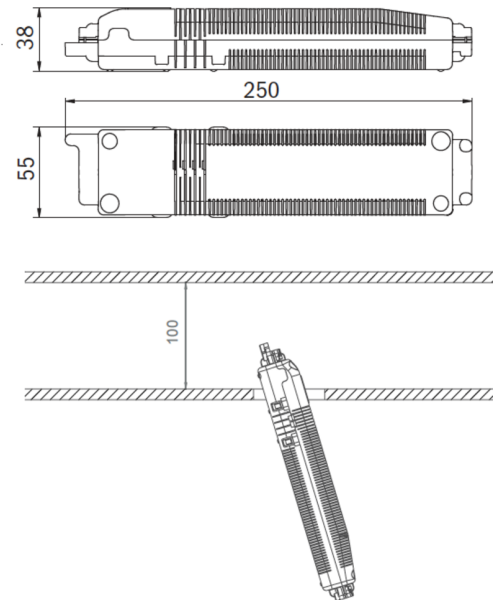

Art.-Nr: EEQL539CC

Sikkerhetslys <https://www.deepl.com/de/translator#de/nb/zentrale%20Stromversorgungssysteme>

Takmontering, CoreCompact 24, CPS, , IP20, Sinkstøping, hvit

Mer informasjon

TEKNISKE DATA

Type armatur	Sikkerhetslys
Monteringstype	Takmontering
piktogram	Nei
Lyspærer	LED
Koffertmateriale	Sinkstøping
Farge på huset	hvit
IP-beskyttelse)	IP20
Slagstyrke (IK)	≥ 3
Sertifisering	CE, WEEE
beskyttelses klasse	2
omsorg	https://www.deepl.com/de/translator#de/nb/zentrale%20Stromversorgungssysteme
overvåkning	CoreCompact 24
Brotid	CPS
Driftsmodus	Standby kobling / permanent kobling
Inngangsspenning AC	24 V
Maks effekt.	3,1 W
Ytelse DS	3,1 W
Ytelse BS	0,4 W
dybde	88 mm
Bredde	88 mm
Høyde	4 mm
Installasjonsdiameter	68 mm

TEKNISK TEGNING

Maße EER / EEQ

Lochsausschnitt EER / EEQ

EEx029: Schalterdose notwendig (nicht im Lieferumfang enthalten)

Einzelbatterie-Elektronik-Box (UH-1)

TILBEHØRSLISTE

LSYS-B4 -

LSYS-F4 -