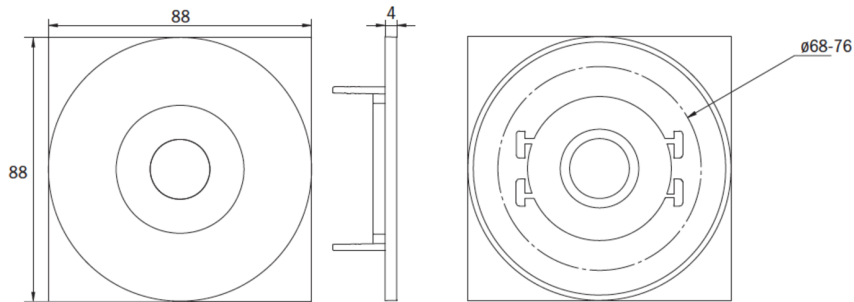

Type de luminaire	Luminaires de sécurité
Type d'installation	Installation au plafond
Pictogramme	non
Ampoules	LED
Matériel du boîtier	Zinc moulé sous pression
Couleur du boîtier	blanc
Type de protection (IP)	IP20
Résistance aux impacts (IK)	≥ 3
Certification	CE, WEEE
Classe de protection	2
Alimentation	systèmes d'alimentation électrique centralisée
Surveillance	CoreCompact 24
Temps d'autonomie	CPS
Mode de fonctionnement	Mode veille / mode continu
Tension d'entréeAC	24 V
Puissance max.	3,1 W
Puissance DS	3,1 W

Puissance BS	0,4 W
Profondeur	88 mm
Largeur	88 mm
Hauteur	4 mm
Dimensions de montage Diamètre	68 mm
Poids	0.68
Poids, emballage inclus	0.81
Section de raccordement	2.5 mm ²
Entrée de commutation	non
Blocage de l'éclairage de secours	non
Connexion de la batterie	non
Fonction de variation	Oui
Flux lumineux réseau	450 lm
Flux lumineux secours	450 lm
Numéro du tarif douanier	94056180
Pays d'origine	DEUTSCHLAND
EAN	4260766552243

DESSIN TECHNIQUE

Maße EER / EEQ

Einzelbatterie-Elektronik-Box (UH-1)

Lochsausschnitt EER / EEQ

EEx023: 74mm
EEx029: 68mm

EEx029: Schalterdose notwendig (nicht im Lieferumfang enthalten)

LISTE DES ACCESSOIRES