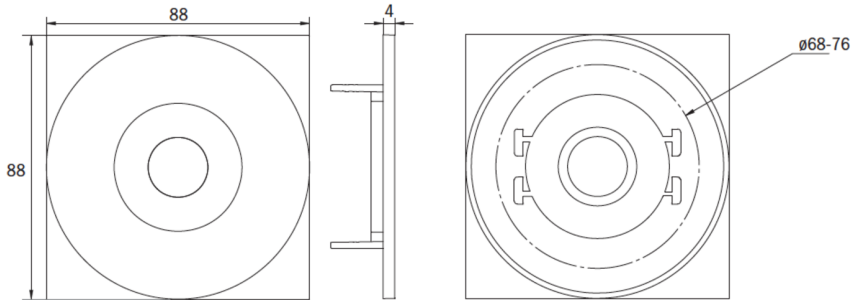

TECHNISCHE ZEICHNUNG

Maße EER / EEQ

Lochsausschnitt EER / EEQ