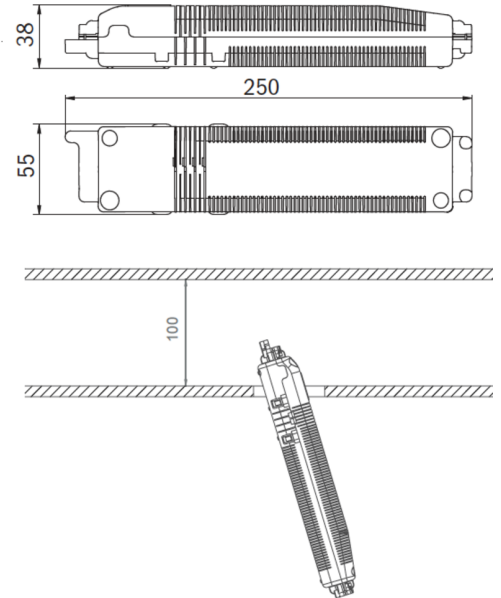

Art.-Nr: EEQL539CC
Sicherheitsleuchte zentrale Stromversorgung
Deckeneinbau, CoreCompact 24, zentrale Stromversorgung, ,
IP20, Zink-Druckguss, weiß

LED-Sicherheitsleuchte zur Ausleuchtung der Flucht- und Rettungswege nach DIN EN 60598-1, DIN EN 60598-222 und DIN EN 1838.

Die Deckeneinbauleuchte aus Zink-Aluminium passt sich unauffällig der Decke an. Sie kann neben herkömmlicher Deckeneinbaumontage ebenfalls in konventionelle, sowie Brandschutzdosen montiert werden. Durch die in der Linse eingebrachte Status LED wird die Harmonie des Gehäuses nicht unterbrochen. Der Einsatz von Streulinse und leistungsstarker LED ERT Technik erreicht eine optimale Lichtverteilung und Ausleuchtung der Flucht- und Rettungswege. Der innovative integrierte Linsenträger mit Schnellmontagevorrichtung ermöglicht den flexiblen Einsatz unterschiedlicher Linsentypen je nach Anwendungsfall. Rund- und Flurlinse sind bei jeder Leuchte bereits im Lieferumfang enthalten.

Leistung BS	0,4 W
Tiefe	88 mm
Breite	88 mm
Höhe	4 mm
Einbau Durchmesser	68 mm
Gewicht	0.68
Gewicht inkl. Verpackung	0.81
Anschlussquerschnitt	2.5 mm ²
Schalteingang	Nein
Notlichtblockierung	Nein
Batterieanschluss	Nein
Dimmfunktion	Ja
Lichtstrom Netz	450 lm
Lichtstrom Not	450 lm
Zolltarifnummer	94056180
Ursprungsland	DEUTSCHLAND
EAN	4260766552243

TECHNISCHE ZEICHNUNG

Maße EER / EEQ

Lochsausschnitt EER / EEQ

EEx029: Schalterdose notwendig (nicht im Lieferumfang enthalten)

Einzelbatterie-Elektronik-Box (UH-1)

ZUBEHÖRLISTE

- LSYS-B4 -
- LSYS-F4 -
- LSYS-R4 -
- LSYS-S4 -