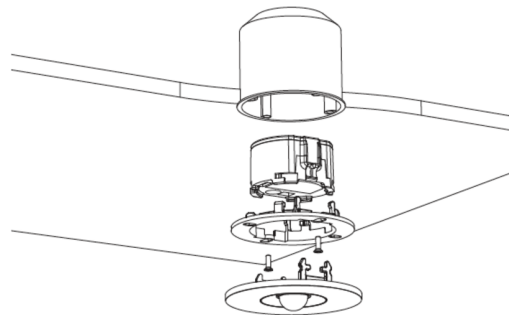

Art.-Nr: EEQL539CC
Sicherheitsleuchte zentrale Stromversorgung
Deckeneinbau, CoreCompact 24, zentrale Stromversorgung, ,
IP20, Zink-Druckguss, weiß

LED-Sicherheitsleuchte zur Ausleuchtung der Flucht- und Rettungswege nach DIN EN 60598-1, DIN EN 60598-222 und DIN EN 1838.

Die Deckeneinbauleuchte aus Zink-Aluminium passt sich unauffällig der Decke an. Sie kann neben herkömmlicher Deckeneinbaumontage ebenfalls in konventionelle, sowie Brandschutzdosen montiert werden. Durch die in der Linse eingebrachte Status LED wird die Harmonie des Gehäuses nicht unterbrochen. Der Einsatz von Streulinse und leistungsstarker LED ERT Technik erreicht eine optimale Lichtverteilung und Ausleuchtung der Flucht- und Rettungswege. Der innovative integrierte Linsenträger mit Schnellmontagevorrichtung ermöglicht den flexiblen Einsatz unterschiedlicher Linsentypen je nach Anwendungsfall. Rund- und Flurlinse sind bei jeder Leuchte bereits im Lieferumfang enthalten.

Leistung BS	0,4 W
Tiefe	88 mm
Breite	88 mm
Höhe	4 mm
Einbau Durchmesser	68 mm
Gewicht	0.68
Gewicht inkl. Verpackung	0.81
Anschlussquerschnitt	2.5 mm ²
Schalteingang	Nein
Notlichtblockierung	Nein
Batterieanschluss	Nein
Dimmfunktion	Ja
Lichtstrom Netz	450 lm
Lichtstrom Not	450 lm
Zolltarifnummer	94056180
Ursprungsland	DEUTSCHLAND
EAN	4260766552243

TECHNISCHE ZEICHNUNG

Maße EER / EEQ

Lochsausschnitt EER / EEQ

EEx029: Schalterdose notwendig (nicht im Lieferumfang enthalten)

Einzelbatterie-Elektronik-Box (UH-1)

ZUBEHÖRLISTE

- LSYS-B4 -
- LSYS-F4 -
- LSYS-R4 -
- LSYS-S4 -