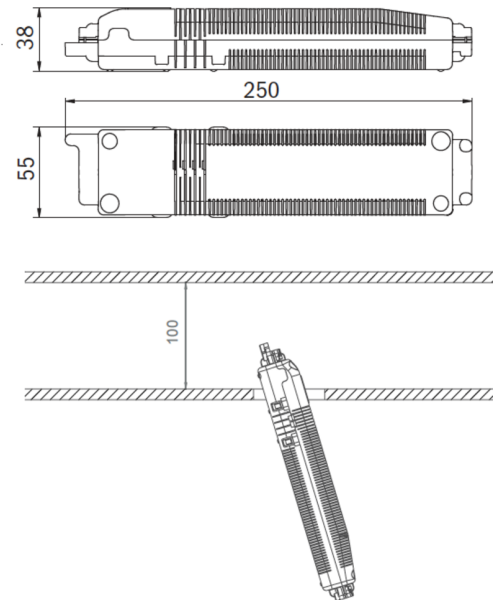

TEKNISK TEGNING

Maße EER / EEQ

Lochsausschnitt EER / EEQ

EEx029: Schalterdose notwendig (nicht im Lieferumfang enthalten)

Einzelbatterie-Elektronik-Box (UH-1)

TILBEHØRSLISTE

LSYS-B4 -

LSYS-F4 -