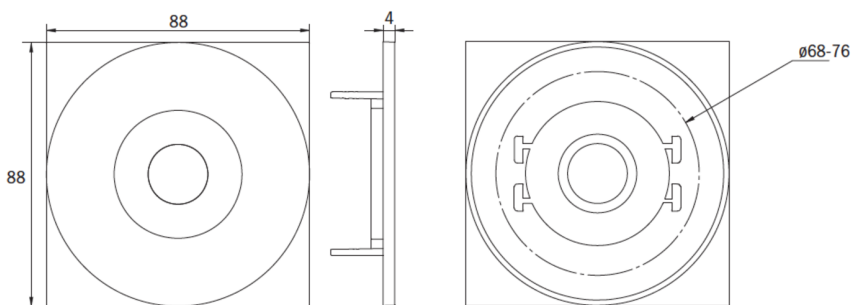

Vekt	0.63
Vekt inkludert emballasje	0.76
Tverrsnitt for tilkobling	2.5 mm²
Koblingsinngang	Nei
Blokkering av nødlys	Nei
Batteritilkobling	Nei
Dimmefunksjon	Ja
Lysstrømnettverk	450 lm
Lysstrøm nødsituasjon	450 lm
Tolltariffnummer	94056180
Opprinnelsesland	DEUTSCHLAND
EAN	4260766552250

TEKNISK TEGNING

Maße EER / EEQ