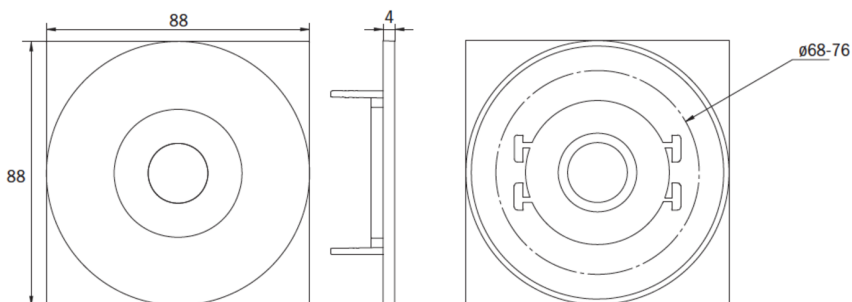

dybde	88 mm
Bredde	88 mm
Høyde	4 mm
Installasjonsdiameter	68 mm
Vekt	0.69
Vekt inkludert emballasje	0.82
Tverrsnitt for tilkobling	2.5 mm²
Koblingsinngang	Nei
Blokkering av nødlys	Nei
Batteritilkobling	Nei
Dimmefunksjon	Ja
Lysstrømnettverk	140 lm
Lysstrøm nødsituasjon	140 lm
Tolltariffnummer	94056180
Opprinnelsesland	DEUTSCHLAND
EAN	4260682157065

TEKNISK TEGNING

Maße EER / EEQ