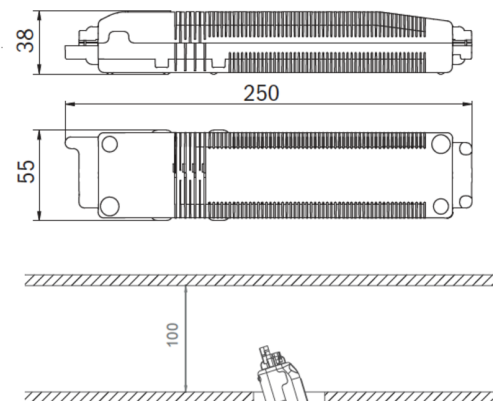

Einzelbatterie-Elektronik-Box (UH-1)