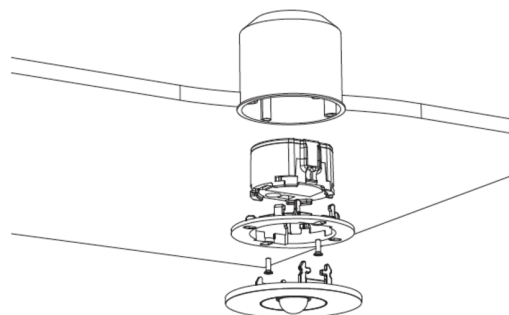

## TEKNISK TEGNING

### Maße EER / EEQ

### Lochsausschnitt EER / EEQ

EEx023: 74mm  
EEx029: 68mm

EExx029: Schaltdose notwendig (nicht im Lieferumfang enthalten)