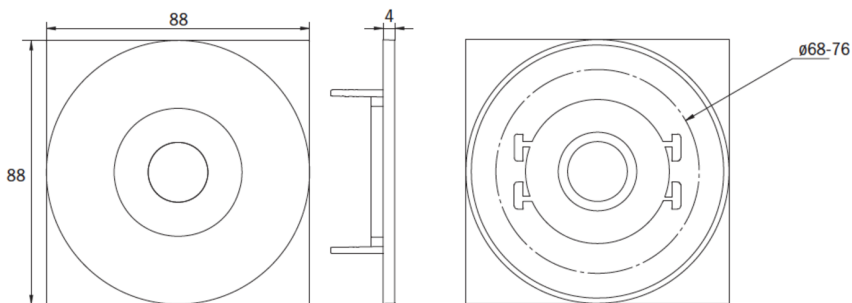

Die kompakte Bauform ermöglicht die Montage in einem 68mm Deckenausschnitt. Sie kann neben der herkömmlichen Deckeneinbaumontage ebenfalls in konventionelle, sowie Brandschutzdosen montiert werden. Die Befestigung erfolgt ohne großen Aufwand durch Spannfedern oder Verschraubung an der Dose.

Mehr Informationen

TECHNISCHE DATEN

Leuchtentyp	Sicherheitsleuchte
Montageart	Deckeneinbau
Piktogramm	Nein
Leuchtmittel	LED
Gehäusematerial	Zink-Druckguss
Gehäusefarbe	weiß
Schutzart (IP)	IP20
Schlagfestigkeit (IK)	≥ 3
Zertifizierung	Müllentsorgung, CE, ENEC
Schutzklasse	3
Versorgung	zentrale Stromversorgung
Überwachung	CoreCompact 24
Überbrückungszeit	zentrale Stromversorgung
Betriebsart	Bereitschaftsschaltung / Dauerschaltung
Eingangsspannung AC	24 V
Leistung max.	1,5 W
Leistung DS	1,5 W
Leistung BS	0,4 W
Tiefe	88 mm
Breite	88 mm

Höhe	4 mm
Einbau Durchmesser	68 mm
Gewicht	0.69
Gewicht inkl. Verpackung	0.82
Anschlussquerschnitt	2.5 mm ²
Schalteingang	Nein
Notlichtblockierung	Nein
Batterieanschluss	Nein
Dimmfunktion	Ja
Lichtstrom Netz	140 lm
Lichtstrom Not	140 lm
Zolltarifnummer	94056180
Ursprungsland	DEUTSCHLAND
EAN	4260682157065

TECHNISCHE ZEICHNUNG

Maße EER / EEQ

Einzelbatterie-Elektronik-Box (UH-1)

Lochausschnitt EER / EEQ

EEx029: Schalterdose notwendig (nicht im Lieferumfang enthalten)

ÄHNLICHE PRODUKTE

Art.-Nr.	Bild	Überwachung	Versorgung	Farbe	Investition	Automatisches Prüfbuch	Wartungsaufwand	Fernwartung	max. Leuchten	Einzelleuchten Überwachung
EEQL029ML		ML	zentrale Stromversorgung		€€€	ja	gering	ja	1.920 pro System	zentral
EEQL029ML-AZ		ML	zentrale Stromversorgung		€€€	ja	gering	ja	1.920 pro System	zentral
EEQL529CC-AZ		CoreCompact 24	zentrale Stromversorgung		€€	ja	gering	ja		zentral