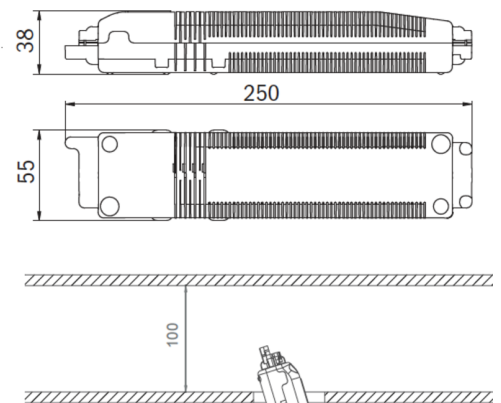

The zinc-aluminum downlight fits unobtrusively on the ceiling. Mounting is possible as normal recessed ceiling mounting as well as in conventional fire protection boxes. The status LED integrated within the lens does not interrupt the harmony of the housing. The optimal light distribution and lighting of escape and rescue routes is achieved by use of cluster lenses and powerful ERT LED technology.

dybde	88 mm
Bredde	88 mm
Høyde	4 mm
Installasjonsdiameter	68 mm
Vekt	0.64
Vekt inkludert emballasje	0.77
Tverrsnitt for tilkobling	2.5 mm ²
Koblingsinngang	Nei
Blokkering av nødlys	Nei
Batteritilkobling	Nei
Dimmefunksjon	Ja
Lysstrømnettverk	140 lm
Lysstrøm nødsituasjon	140 lm
Tolltariffnummer	94056180
Opprinnelsesland	DEUTSCHLAND
EAN	4260682157072

TEKNISK TEGNING

Maße EER / EEQ

Einzelbatterie-Elektronik-Box (UH-1)

Lochausschnitt EER / EEQ

EEx023: 74mm
EEx029: 68mm

EExx029: Schaltdose notwendig (nicht im Lieferumfang enthalten)

LIGNENDE PRODUKTER

Varenr.	Bilde	overvåkning	omsorg	Farge	investering	Automatisk inspeksjonsbok	Vedlikeholdsinnsett	fjernvedlikehold	maks. lys	Individuell lysovervåking
EEQL029ML		ML	Sentral strømforsyning		€€€	Ja	lav	Ja	1920 kroner per system	sentralt
EEQL029ML-AZ		ML	Sentral strømforsyning		€€€	Ja	lav	Ja	1920 kroner per system	sentralt
EEQL529CC		CoreCompact 24	Sentral strømforsyning		€€	Ja	lav	Ja		sentralt