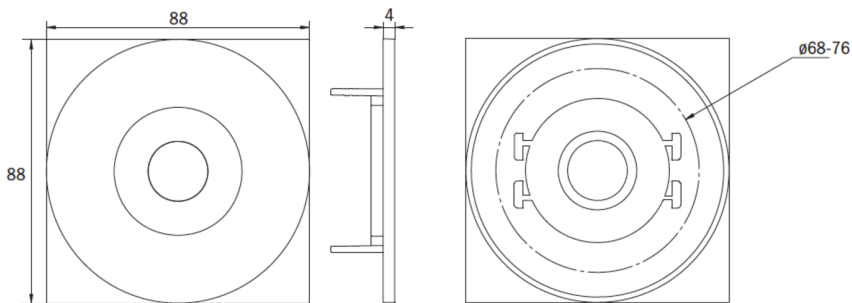

dybde	88 mm
Bredde	88 mm
Høyde	4 mm
Installasjonsdiameter	68 mm
Vekt	0.64
Vekt inkludert emballasje	0.77
Tverrsnitt for tilkobling	2.5 mm ²
Koblingsinngang	Nei
Blokkering av nødlys	Nei
Batteritilkobling	Nei
Dimmefunksjon	Ja
Lysstrømnettverk	140 lm
Lysstrøm nødsituasjon	140 lm
Tolltariffnummer	94056180
Opprinnelsesland	DEUTSCHLAND
EAN	4260682157072

TEKNISK TEGNING

Maße EER / EEQ

Einzelbatterie-Elektronik-Box (UH-1)

Lochausschnitt EER / EEQ

EEx023: 74mm
EEx029: 68mm

EExx029: Schaltdose notwendig (nicht im Lieferumfang enthalten)

LIGNENDE PRODUKTER

Varenr.	Bilde	overvåkning	omsorg	Farge	investering	Automatisk inspeksjonsbok	Vedlikeholdsinnsett	fjernvedlikehold	maks. lys	Individuell lysovervåking
EEQL029ML		ML	Sentral strømforsyning		€€€	Ja	lav	Ja	1920 kroner per system	sentralt
EEQL029ML-AZ		ML	Sentral strømforsyning		€€€	Ja	lav	Ja	1920 kroner per system	sentralt
EEQL529CC		CoreCompact 24	Sentral strømforsyning		€€	Ja	lav	Ja		sentralt