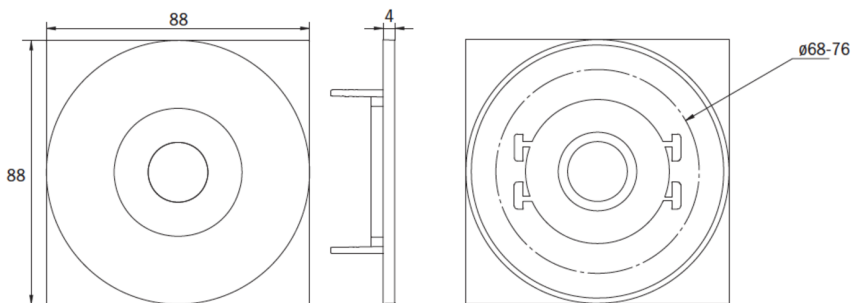

Art.-Nr: EEQL438WL
Sikkerhetslys Enkelt batteri
Takmontering, Trådløs profesjonell, 8 timer, , IP20,
Sinkstøping, hvit

Mer informasjon

TEKNISKE DATA

Type armatur	Sikkerhetslys
Monteringstype	Takmontering
piktogram	Nei
Lyspærer	LED
Koffertmateriale	Sinkstøping
Farge på huset	hvit
IP-beskyttelse)	IP20
Slagstyrke (IK)	≥ 3
Sertifisering	WEEE, CE, ENEC
beskyttelses klasse	2
omsorg	Enkelt batteri
overvåkning	Wireless Professional
Brotid	8 timer
Batteri	LFP3212.K-SET-2AKKU
Driftsmodus	Standby kobling / permanent kobling
Inngangsspenning AC	230 V
Inngangsfrekvens	50 Hz
Maks effekt.	6,4 W
Ytelse DS	5,1 W
Ytelse BS	0,8 W
Omgivelsestemperatur DS	-5 °C - 40 °C
Omgivelsestemperatur BS	-5 °C - 40 °C
dybde	88 mm

Bredde	88 mm
Høyde	4 mm
Installasjonsdiameter	68 mm
Vekt	0.5
Vekt inkludert emballasje	0.63
Tverrsnitt for tilkobling	2.5 mm ²
Koblingsinngang	Ja
Blokkering av nødlys	Ja
Batteritilkobling	Støpsel
Dimmefunksjon	Ja
Lysstrømnettverk	470 lm
Lysstrøm nødsituasjon	80 lm
Tolltariffnummer	94056180
EAN	4260682150653

TEKNISK TEGNING

Maße EER / EEQ

Einzelbatterie-Elektronik-Box (UH-1)

Lochausschnitt EER / EEQ

EEx029: Schalterdose notwendig (nicht im Lieferumfang enthalten)

TILBEHØRSLISTE

LSYS-B4 -

LSYS-F4 -