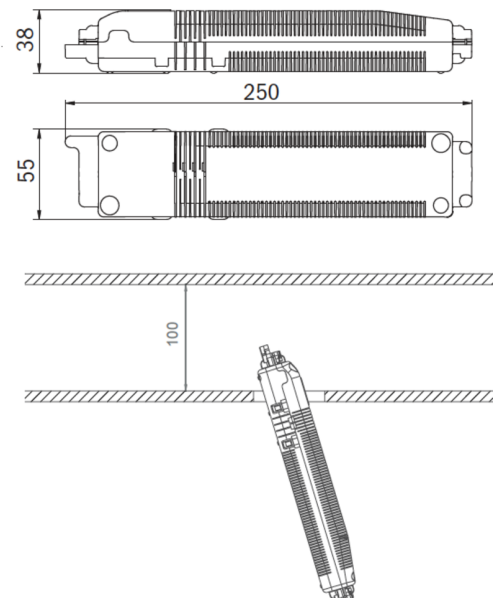

Art.-Nr: EEQL438WL
Sikkerhetslys Enkelt batteri
Takmontering, Trådløs profesjonell, 8 timer, , IP20,
Sinkstøping, hvit

Mer informasjon

TEKNISKE DATA

Type armatur	Sikkerhetslys
Monteringstype	Takmontering
piktogram	Nei
Lyspærer	LED
Koffertmateriale	Sinkstøping
Farge på huset	hvit
IP-beskyttelse)	IP20
Slagstyrke (IK)	≥ 3
Sertifisering	WEEE, CE, ENEC
beskyttelses klasse	2
omsorg	Enkelt batteri
overvåkning	Wireless Professional
Brotid	8 timer
Batteri	LFP3212.K-SET-2AKKU
Driftsmodus	Standby kobling / permanent kobling
Inngangsspenning AC	230 V
Inngangsfrekvens	50 Hz
Maks effekt.	6,4 W
Ytelse DS	5,1 W
Ytelse BS	0,8 W
Omgivelsestemperatur DS	-5 °C - 40 °C
Omgivelsestemperatur BS	-5 °C - 40 °C
dybde	88 mm

Bredde	88 mm
Høyde	4 mm
Installasjonsdiameter	68 mm
Vekt	0.5
Vekt inkludert emballasje	0.63
Tverrsnitt for tilkobling	2.5 mm ²
Koblingsinngang	Ja
Blokkering av nødlys	Ja
Batteritilkobling	Støpsel
Dimmefunksjon	Ja
Lysstrømnettverk	470 lm
Lysstrøm nødsituasjon	80 lm
Tolltariffnummer	94056180
EAN	4260682150653

TEKNISK TEGNING

Maße EER / EEQ

Einzelbatterie-Elektronik-Box (UH-1)

Lochausschnitt EER / EEQ

EEx029: Schalterdose notwendig (nicht im Lieferumfang enthalten)

TILBEHØRSLISTE

LSYS-B4 -

LSYS-F4 -