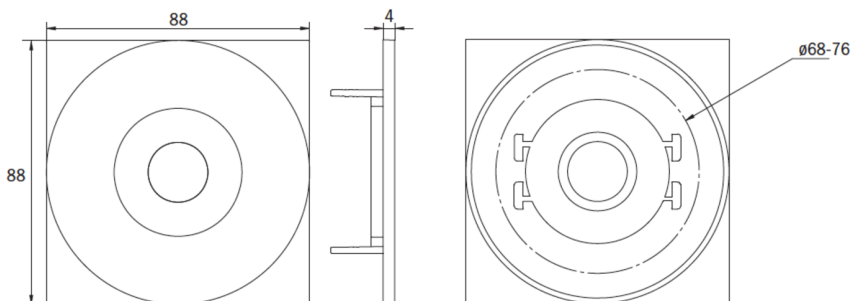

Art.-Nr: EEQL438WL-AZ
Sikkerhetslys Enkelt batteri
Takmontering, Trådløs profesjonell, 8 timer, , IP20,
Sinkstøping, antrasitt

Mer informasjon

TEKNISKE DATA

Type armatur	Sikkerhetslys
Monteringstype	Takmontering
piktogram	Nei
Lyspærer	LED
Koffertmateriale	Sinkstøping
Farge på huset	antrasitt
IP-beskyttelse)	IP20
Slagstyrke (IK)	≥ 3
Sertifisering	WEEE, CE, ENEC
beskyttelses klasse	2
omsorg	Enkelt batteri
overvåkning	Wireless Professional
Brotid	8 timer
Batteri	LFP3212.K-SET-2AKKU
Driftsmodus	Standby kobling / permanent kobling
Inngangsspenning AC	230 V
Inngangsfrekvens	50 Hz
Maks effekt.	6,4 W
Ytelse DS	5,1 W
Ytelse BS	0,8 W
Omgivelsestemperatur DS	-5 °C - 40 °C
Omgivelsestemperatur BS	-5 °C - 40 °C
dybde	104 mm

Bredde	104 mm
Høyde	39 mm
Vekt	0.49
Vekt inkludert emballasje	0.62
Tverrsnitt for tilkobling	2.5 mm ²
Koblingsinngang	Ja
Blokkering av nødlys	Ja
Batteritilkobling	Støpsel
Dimmefunksjon	Ja
Lysstrømnettverk	470 lm
Lysstrøm nødsituasjon	80 lm
Tolltariffnummer	94056180
EAN	4260682150660

TEKNISK TEGNING

Maße EER / EEQ

Einzelbatterie-Elektronik-Box (UH-1)

Lochausschnitt EER / EEQ

EEx029: Schaltdose notwendig (nicht im Lieferumfang enthalten)

TILBEHØRSLISTE

LSYS-B4 -

LSYS-F4 -