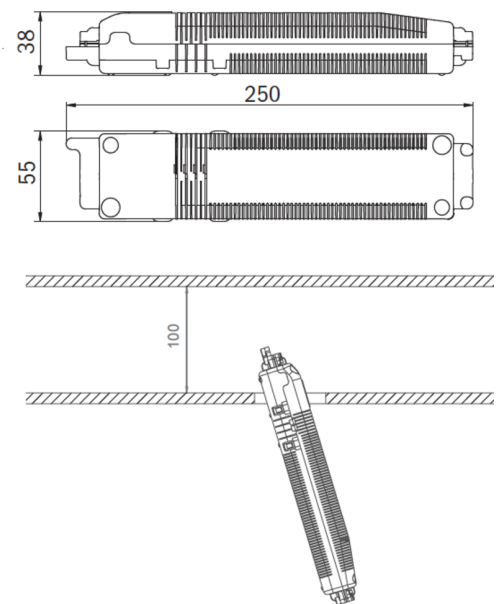

Art.-Nr: EEQL438WL-AZ
Sikkerhetslys Enkelt batteri
Takmontering, Trådløs profesjonell, 8 timer, , IP20,
Sinkstøping, antrasitt

Mer informasjon

TEKNISKE DATA

Type armatur	Sikkerhetslys
Monteringstype	Takmontering
piktogram	Nei
Lyspærer	LED
Koffertmateriale	Sinkstøping
Farge på huset	antrasitt
IP-beskyttelse)	IP20
Slagstyrke (IK)	≥ 3
Sertifisering	WEEE, CE, ENEC
beskyttelses klasse	2
omsorg	Enkelt batteri
overvåkning	Wireless Professional
Brotid	8 timer
Batteri	LFP3212.K-SET-2AKKU
Driftsmodus	Standby kobling / permanent kobling
Inngangsspenning AC	230 V
Inngangsfrekvens	50 Hz
Maks effekt.	6,4 W
Ytelse DS	5,1 W
Ytelse BS	0,8 W
Omgivelsestemperatur DS	-5 °C - 40 °C
Omgivelsestemperatur BS	-5 °C - 40 °C
dybde	104 mm

Bredde	104 mm
Høyde	39 mm
Vekt	0.49
Vekt inkludert emballasje	0.62
Tverrsnitt for tilkobling	2.5 mm ²
Koblingsinngang	Ja
Blokkering av nødlys	Ja
Batteritilkobling	Støpsel
Dimmefunksjon	Ja
Lysstrømnettverk	470 lm
Lysstrøm nødsituasjon	80 lm
Tolltariffnummer	94056180
EAN	4260682150660

TEKNISK TEGNING

Maße EER / EEQ

Einzelbatterie-Elektronik-Box (UH-1)

Lochausschnitt EER / EEQ

EEx029: Schaltdose notwendig (nicht im Lieferumfang enthalten)

TILBEHØRSLISTE

LSYS-B4 -

LSYS-F4 -