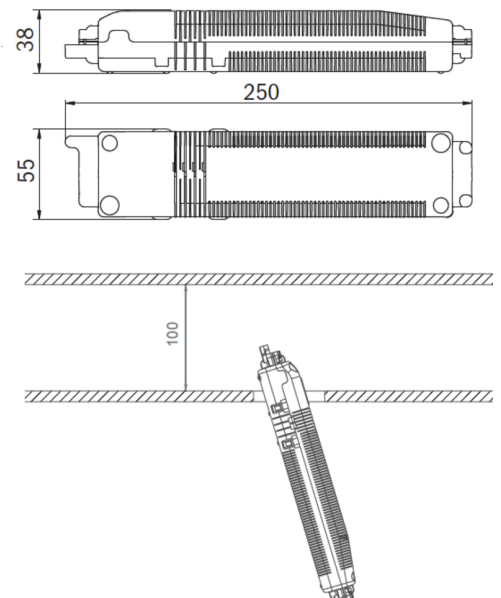

Art.-Nr: EEQL433WL
Sikkerhetslys Enkelt batteri
Takmontering, Trådløs profesjonell, 3 timer, , IP20,
Sinkstøping, hvit

Mer informasjon

TEKNISKE DATA

Type armatur	Sikkerhetslys
Monteringstype	Takmontering
piktogram	Nei
Lyspærer	LED
Koffertmateriale	Sinkstøping
Farge på huset	hvit
IP-beskyttelse)	IP20
Slagstyrke (IK)	≥ 3
Sertifisering	WEEE, CE, ENEC
beskyttelses klasse	2
omsorg	Enkelt batteri
overvåkning	Wireless Professional
Brotid	3 timer
Batteri	LFP3212.K-SET-2AKKU
Driftsmodus	Standby kobling / permanent kobling
Inngangsspenning AC	230 V
Inngangsfrekvens	50 Hz
Maks effekt.	6,4 W
Ytelse DS	5,1 W
Ytelse BS	0,8 W
Omgivelsestemperatur DS	-5 °C - 40 °C
Omgivelsestemperatur BS	-5 °C - 40 °C
dybde	88 mm

Bredde	88 mm
Høyde	4 mm
Installasjonsdiameter	68 mm
Vekt	0.5
Vekt inkludert emballasje	0.63
Tverrsnitt for tilkobling	2.5 mm ²
Koblingsinngang	Ja
Blokkering av nødlys	Ja
Batteritilkobling	Støpsel
Dimmefunksjon	Ja
Lysstrømnettverk	470 lm
Lysstrøm nødsituasjon	195 lm
Tolltariffnummer	94056180
EAN	4260682150615

TEKNISK TEGNING

Maße EER / EEQ

Einzelbatterie-Elektronik-Box (UH-1)

Lochausschnitt EER / EEQ

EEx029: Schalterdose notwendig (nicht im Lieferumfang enthalten)

TILBEHØRSLISTE

LSYS-B4 -

LSYS-F4 -