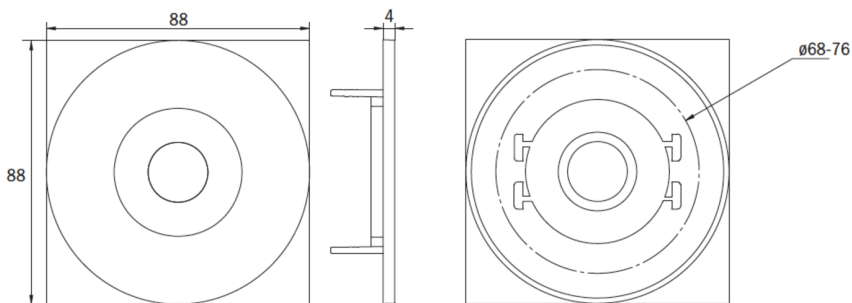

Art.-Nr: EEQL433WL
Sikkerhetslys Enkelt batteri
Takmontering, Trådløs profesjonell, 3 timer, , IP20,
Sinkstøping, hvit

Mer informasjon

TEKNISKE DATA

Type armatur	Sikkerhetslys
Monteringstype	Takmontering
piktogram	Nei
Lyspærer	LED
Koffertmateriale	Sinkstøping
Farge på huset	hvit
IP-beskyttelse)	IP20
Slagstyrke (IK)	≥ 3
Sertifisering	WEEE, CE, ENEC
beskyttelses klasse	2
omsorg	Enkelt batteri
overvåkning	Wireless Professional
Brotid	3 timer
Batteri	LFP3212.K-SET-2AKKU
Driftsmodus	Standby kobling / permanent kobling
Inngangsspenning AC	230 V
Inngangsfrekvens	50 Hz
Maks effekt.	6,4 W
Ytelse DS	5,1 W
Ytelse BS	0,8 W
Omgivelsestemperatur DS	-5 °C - 40 °C
Omgivelsestemperatur BS	-5 °C - 40 °C
dybde	88 mm

Bredde	88 mm
Høyde	4 mm
Installasjonsdiameter	68 mm
Vekt	0.5
Vekt inkludert emballasje	0.63
Tverrsnitt for tilkobling	2.5 mm ²
Koblingsinngang	Ja
Blokkering av nødlys	Ja
Batteritilkobling	Støpsel
Dimmefunksjon	Ja
Lysstrømnettverk	470 lm
Lysstrøm nødsituasjon	195 lm
Tolltariffnummer	94056180
EAN	4260682150615

TEKNISK TEGNING

Maße EER / EEQ

Einzelbatterie-Elektronik-Box (UH-1)

Lochausschnitt EER / EEQ

EEx029: Schalterdose notwendig (nicht im Lieferumfang enthalten)

TILBEHØRSLISTE

LSYS-B4 -

LSYS-F4 -