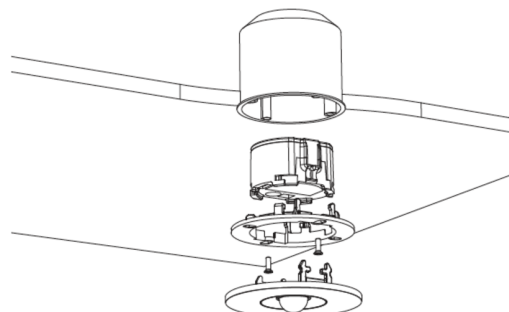

TEKNISK TEGNING

Maße EER / EEQ

Einzelbatterie-Elektronik-Box (UH-1)

Lochausschnitt EER / EEQ

EEx029: Schalterdose notwendig (nicht im Lieferumfang enthalten)

TILBEHØRSLISTE

LSYS-B4 -

LSYS-F4 -