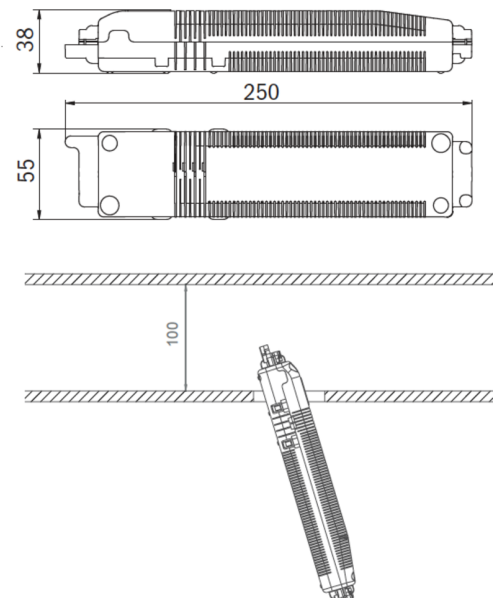

Art.-Nr: EEQL433WL-AZ
Sikkerhetslys Enkelt batteri
Takmontering, Trådløs profesjonell, 3 timer, , IP20,
Sinkstøping, antrasitt

Mer informasjon

TEKNISKE DATA

Type armatur	Sikkerhetslys
Monteringstype	Takmontering
piktogram	Nei
Lyspærer	LED
Koffertmateriale	Sinkstøping
Farge på huset	antrasitt
IP-beskyttelse)	IP20
Slagstyrke (IK)	≥ 3
Sertifisering	WEEE, CE, ENEC
beskyttelses klasse	2
omsorg	Enkelt batteri
overvåkning	Wireless Professional
Brotid	3 timer
Batteri	LFP3212.K-SET-2AKKU
Driftsmodus	Standby kobling / permanent kobling
Inngangsspenning AC	230 V
Inngangsfrekvens	50 Hz
Maks effekt.	6,4 W
Ytelse DS	5,1 W
Ytelse BS	0,8 W
Omgivelsestemperatur DS	-5 °C - 40 °C
Omgivelsestemperatur BS	-5 °C - 40 °C
dybde	88 mm

Bredde	88 mm
Høyde	4 mm
Installasjonsdiameter	68 mm
Vekt	0.45
Vekt inkludert emballasje	0.58
Tverrsnitt for tilkobling	2.5 mm ²
Koblingsinngang	Ja
Blokkering av nødlys	Ja
Batteritilkobling	Støpsel
Dimmefunksjon	Ja
Lysstrømnettverk	470 lm
Lysstrøm nødsituasjon	195 lm
Tolltariffnummer	94056180
EAN	4260682150622

TEKNISK TEGNING

Maße EER / EEQ

Einzelbatterie-Elektronik-Box (UH-1)

Lochausschnitt EER / EEQ

EEx029: Schalterdose notwendig (nicht im Lieferumfang enthalten)

TILBEHØRSLISTE

LSYS-B4 -

LSYS-F4 -