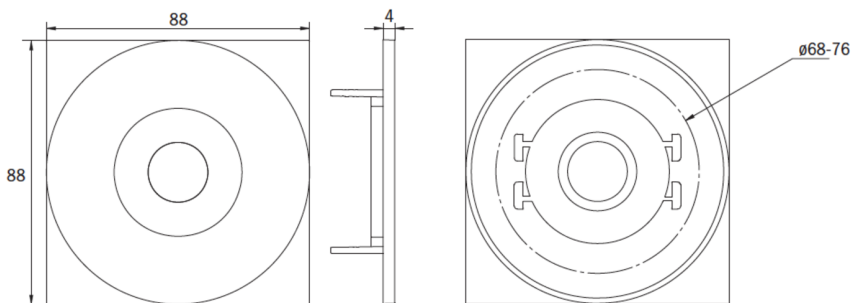

Art.-Nr: EEQL433WL-AZ
Sikkerhetslys Enkelt batteri
Takmontering, Trådløs profesjonell, 3 timer, , IP20,
Sinkstøping, antrasitt

Mer informasjon

TEKNISKE DATA

Type armatur	Sikkerhetslys
Monteringstype	Takmontering
piktogram	Nei
Lyspærer	LED
Koffertmateriale	Sinkstøping
Farge på huset	antrasitt
IP-beskyttelse)	IP20
Slagstyrke (IK)	≥ 3
Sertifisering	WEEE, CE, ENEC
beskyttelses klasse	2
omsorg	Enkelt batteri
overvåkning	Wireless Professional
Brotid	3 timer
Batteri	LFP3212.K-SET-2AKKU
Driftsmodus	Standby kobling / permanent kobling
Inngangsspenning AC	230 V
Inngangsfrekvens	50 Hz
Maks effekt.	6,4 W
Ytelse DS	5,1 W
Ytelse BS	0,8 W
Omgivelsestemperatur DS	-5 °C - 40 °C
Omgivelsestemperatur BS	-5 °C - 40 °C
dybde	88 mm

Bredde	88 mm
Høyde	4 mm
Installasjonsdiameter	68 mm
Vekt	0.45
Vekt inkludert emballasje	0.58
Tverrsnitt for tilkobling	2.5 mm ²
Koblingsinngang	Ja
Blokkering av nødlys	Ja
Batteritilkobling	Støpsel
Dimmefunksjon	Ja
Lysstrømnettverk	470 lm
Lysstrøm nødsituasjon	195 lm
Tolltariffnummer	94056180
EAN	4260682150622

TEKNISK TEGNING

Maße EER / EEQ

Einzelbatterie-Elektronik-Box (UH-1)

Lochausschnitt EER / EEQ

EEx029: Schalterdose notwendig (nicht im Lieferumfang enthalten)

TILBEHØRSLISTE

LSYS-B4 -

LSYS-F4 -