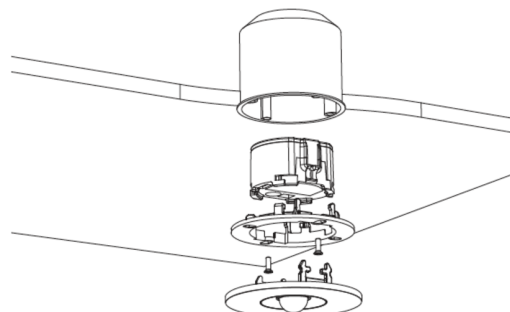

TEKNISK TEGNING

Maße EER / EEQ

Einzelbatterie-Elektronik-Box (UH-1)

Lochausschnitt EER / EEQ

EEx029: Schalterdose notwendig (nicht im Lieferumfang enthalten)

TILBEHØRSLISTE

LSYS-B4 -

LSYS-F4 -