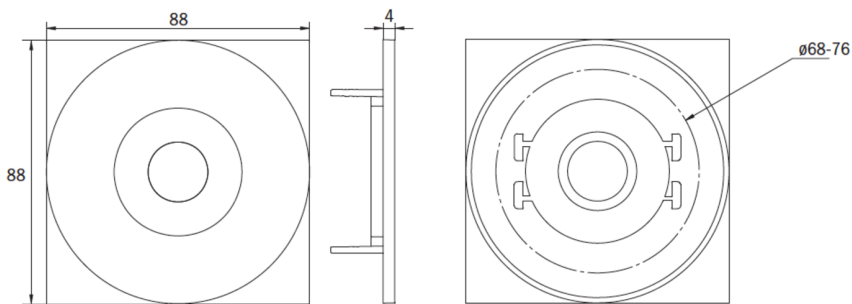

Art.-Nr: EEQL433SC
Sikkerhetslys
Takmontering, Selvkontroll, 3 timer, , IP20, Sinkstøping, hvit

Mer informasjon

TEKNISKE DATA

Type armatur	Sikkerhetslys
Monteringstype	Takmontering
piktogram	Nei
Lyspærer	LED
Koffertmateriale	Sinkstøping
Farge på huset	hvit
IP-beskyttelse)	IP20
Slagstyrke (IK)	≥ 3
Sertifisering	WEEE, CE, ENEC
beskyttelses klasse	2
overvåkning	SelfControl
Brotid	3 timer
Batteri	LFP3212.K-SET-2AKKU
Maks effekt.	4,2 W
Ytelse DS	3,4 W
Ytelse BS	0,9 W
Omgivelsestemperatur DS	-5 °C - 40 °C
Omgivelsestemperatur BS	-5 °C - 40 °C
dybde	88 mm
Bredde	88 mm
Høyde	4 mm
Installasjonsdiameter	68 mm
Vekt	0.43

Vekt inkludert emballasje	0.56
Lysstrømnettverk	255 lm
Lysstrøm nødsituasjon	255 lm
EAN	4260766555978

TEKNISK TEGNING

Maße EER / EEQ

Einzelbatterie-Elektronik-Box (UH-1)

Lochsausschnitt EER / EEQ

EEx029: Schalterdose notwendig (nicht im Lieferumfang enthalten)