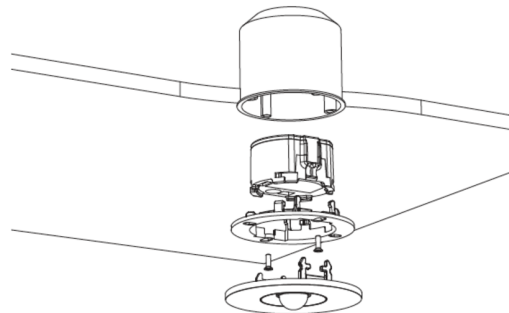

Art.-Nr: EEQL433SC
Sikkerhetslys
Takmontering, Selvkontroll, 3 timer, , IP20, Sinkstøping, hvit

Mer informasjon

TEKNISKE DATA

Type armatur	Sikkerhetslys
Monteringstype	Takmontering
piktogram	Nei
Lyspærer	LED
Koffertmateriale	Sinkstøping
Farge på huset	hvit
IP-beskyttelse)	IP20
Slagstyrke (IK)	≥ 3
Sertifisering	WEEE, CE, ENEC
beskyttelses klasse	2
overvåkning	SelfControl
Brotid	3 timer
Batteri	LFP3212.K-SET-2AKKU
Maks effekt.	4,2 W
Ytelse DS	3,4 W
Ytelse BS	0,9 W
Omgivelsestemperatur DS	-5 °C - 40 °C
Omgivelsestemperatur BS	-5 °C - 40 °C
dybde	88 mm
Bredde	88 mm
Høyde	4 mm
Installasjonsdiameter	68 mm
Vekt	0.43

Vekt inkludert emballasje	0.56
Lysstrømnettverk	255 lm
Lysstrøm nødsituasjon	255 lm
EAN	4260766555978

TEKNISK TEGNING

Maße EER / EEQ

Einzelbatterie-Elektronik-Box (UH-1)

Lochsausschnitt EER / EEQ

EEx029: Schalterdose notwendig (nicht im Lieferumfang enthalten)