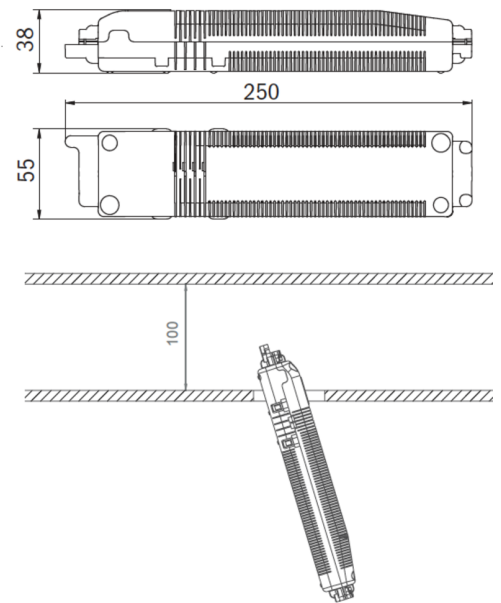

Art.-Nr: EEQL433SC
Sikkerhetslys
Takmontering, Selvkontroll, 3 timer, , IP20, Sinkstøping, hvit

Mer informasjon

TEKNISKE DATA

Type armatur	Sikkerhetslys
Monteringstype	Takmontering
piktogram	Nei
Lyspærer	LED
Koffertmateriale	Sinkstøping
Farge på huset	hvit
IP-beskyttelse)	IP20
Slagstyrke (IK)	≥ 3
Sertifisering	WEEE, CE, ENEC
beskyttelses klasse	2
overvåkning	SelfControl
Brotid	3 timer
Batteri	LFP3212.K-SET-2AKKU
Maks effekt.	4,2 W
Ytelse DS	3,4 W
Ytelse BS	0,9 W
Omgivelsestemperatur DS	-5 °C - 40 °C
Omgivelsestemperatur BS	-5 °C - 40 °C
dybde	88 mm
Bredde	88 mm
Høyde	4 mm
Installasjonsdiameter	68 mm
Vekt	0.43

Vekt inkludert emballasje	0.56
Lysstrømnettverk	255 lm
Lysstrøm nødsituasjon	255 lm
EAN	4260766555978

TEKNISK TEGNING

Maße EER / EEQ

Einzelbatterie-Elektronik-Box (UH-1)

Lochsausschnitt EER / EEQ

EEx029: Schalterdose notwendig (nicht im Lieferumfang enthalten)