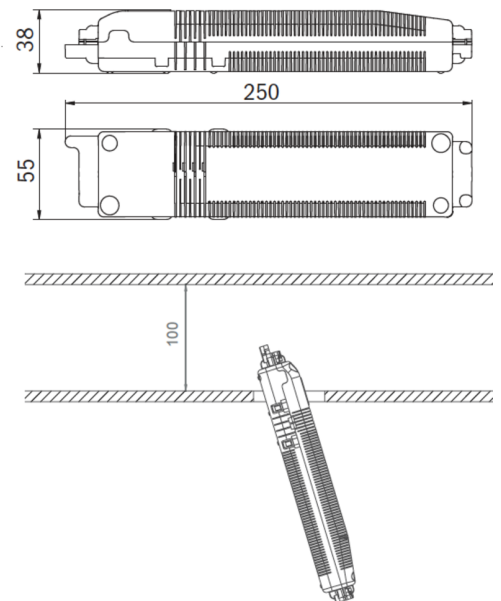

Art.-Nr: EEQL431WL
Sikkerhetslys Enkelt batteri
Takmontering, Trådløs profesjonell, 1 time, , IP20,
Sinkstøping, hvit

Mer informasjon

TEKNISKE DATA

Type armatur	Sikkerhetslys
Monteringstype	Takmontering
piktogram	Nei
Lyspærer	LED
Koffertmateriale	Sinkstøping
Farge på huset	hvit
IP-beskyttelse)	IP20
Slagstyrke (IK)	≥ 3
Sertifisering	WEEE, CE, ENEC
beskyttelses klasse	2
omsorg	Enkelt batteri
overvåkning	Wireless Professional
Brotid	1 time
Batteri	LFP3212.K-SET-2AKKU
Driftsmodus	Standby kobling / permanent kobling
Inngangsspenning AC	230 V
Inngangsfrekvens	50 Hz
Ytelse BS	0,8 W
Omgivelsestemperatur DS	-5 °C - 40 °C
Omgivelsestemperatur BS	-5 °C - 40 °C
dybde	88 mm
Bredde	88 mm

Høyde	4 mm
Installasjonsdiameter	68 mm
Vekt	0.5
Vekt inkludert emballasje	0.63
Tverrsnitt for tilkobling	2.5 mm ²
Koblingsinngang	Ja
Blokkering av nødlys	Ja
Batteritilkobling	Støpsel
Dimmefunksjon	Ja
Tolltariffnummer	94056180
EAN	4260682150578

TEKNISK TEGNING

Maße EER / EEQ

Einzelbatterie-Elektronik-Box (UH-1)

Lochausschnitt EER / EEQ

EEx029: Schaltdose notwendig (nicht im Lieferumfang enthalten)

TILBEHØRSLISTE

LSYS-B4 -

LSYS-F4 -