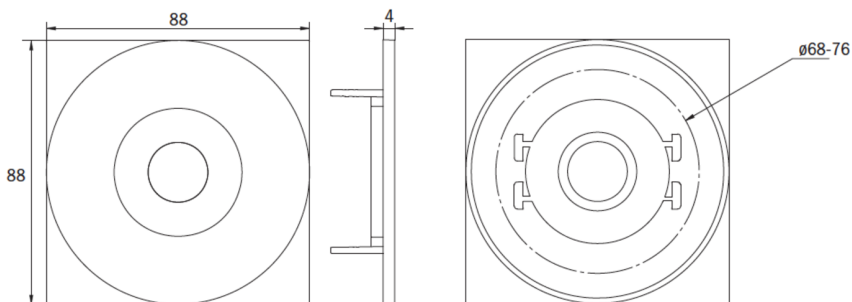

Art.-Nr: EEQL431WL
Sikkerhetslys Enkelt batteri
Takmontering, Trådløs profesjonell, 1 time, , IP20,
Sinkstøping, hvit

Mer informasjon

TEKNISKE DATA

Type armatur	Sikkerhetslys
Monteringstype	Takmontering
piktogram	Nei
Lyspærer	LED
Koffertmateriale	Sinkstøping
Farge på huset	hvit
IP-beskyttelse)	IP20
Slagstyrke (IK)	≥ 3
Sertifisering	WEEE, CE, ENEC
beskyttelses klasse	2
omsorg	Enkelt batteri
overvåkning	Wireless Professional
Brotid	1 time
Batteri	LFP3212.K-SET-2AKKU
Driftsmodus	Standby kobling / permanent kobling
Inngangsspenning AC	230 V
Inngangsfrekvens	50 Hz
Ytelse BS	0,8 W
Omgivelsestemperatur DS	-5 °C - 40 °C
Omgivelsestemperatur BS	-5 °C - 40 °C
dybde	88 mm
Bredde	88 mm

Høyde	4 mm
Installasjonsdiameter	68 mm
Vekt	0.5
Vekt inkludert emballasje	0.63
Tverrsnitt for tilkobling	2.5 mm ²
Koblingsinngang	Ja
Blokkering av nødlys	Ja
Batteritilkobling	Støpsel
Dimmefunksjon	Ja
Tolltariffnummer	94056180
EAN	4260682150578

TEKNISK TEGNING

Maße EER / EEQ

Einzelbatterie-Elektronik-Box (UH-1)

Lochausschnitt EER / EEQ

EEx029: Schaltdose notwendig (nicht im Lieferumfang enthalten)

TILBEHØRSLISTE

LSYS-B4 -

LSYS-F4 -