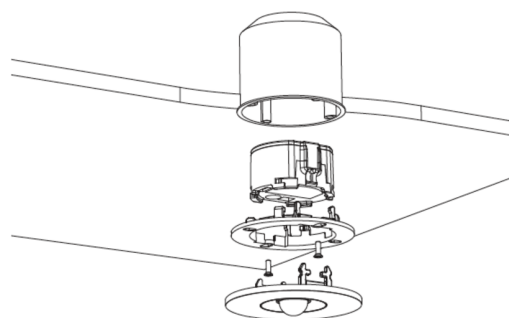

TEKNISK TEGNING

Maße EER / EEQ

Einzelbatterie-Elektronik-Box (UH-1)

Lochausschnitt EER / EEQ

EEx029: Schaltdose notwendig (nicht im Lieferumfang enthalten)

TILBEHØRSLISTE

LSYS-B4 -

LSYS-F4 -