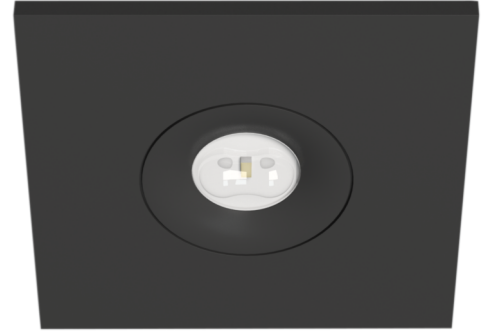

Art.-Nr: EEQL431WL-AZ
Sikkerhetslys Enkelt batteri
Takmontering, Trådløs profesjonell, 1 time, , IP20,
Sinkstøping, antrasitt

Mer informasjon

TEKNISKE DATA

Type armatur	Sikkerhetslys
Monteringstype	Takmontering
piktogram	Nei
Lyspærer	LED
Koffertmateriale	Sinkstøping
Farge på huset	antrasitt
IP-beskyttelse)	IP20
Slagstyrke (IK)	≥ 3
Sertifisering	WEEE, CE, ENEC
beskyttelses klasse	2
omsorg	Enkelt batteri
overvåkning	Wireless Professional
Brotid	1 time
Batteri	LFP3212.K-SET-2AKKU
Driftsmodus	Standby kobling / permanent kobling
Inngangsspenning AC	230 V
Inngangsfrekvens	50 Hz
Ytelse BS	0,8 W
Omgivelsestemperatur DS	-5 °C - 40 °C
Omgivelsestemperatur BS	-5 °C - 40 °C
dybde	104 mm
Bredde	104 mm

Høyde	39 mm
Vekt	0.49
Vekt inkludert emballasje	0.62
Tverrsnitt for tilkobling	2.5 mm ²
Koblingsinngang	Ja
Blokkering av nødlys	Ja
Batteritilkobling	Støpsel
Dimmefunksjon	Ja
Tolltariffnummer	94056180
EAN	4260682150585