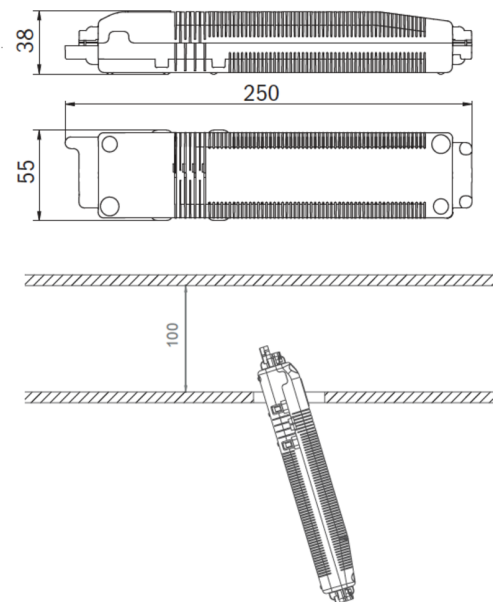

Høyde	39 mm
Vekt	0.49
Vekt inkludert emballasje	0.62
Tverrsnitt for tilkobling	2.5 mm ²
Koblingsinngang	Ja
Blokkering av nødlys	Ja
Batteritilkobling	Støpsel
Dimmefunksjon	Ja
Tolltariffnummer	94056180
EAN	4260682150585

TEKNISK TEGNING

Maße EER / EEQ

Lochsausschnitt EER / EEQ

EEx029: Schalterdose notwendig (nicht im Lieferumfang enthalten)

Einzelbatterie-Elektronik-Box (UH-1)

TILBEHØRSLISTE

LSYS-B4 -

LSYS-F4 -