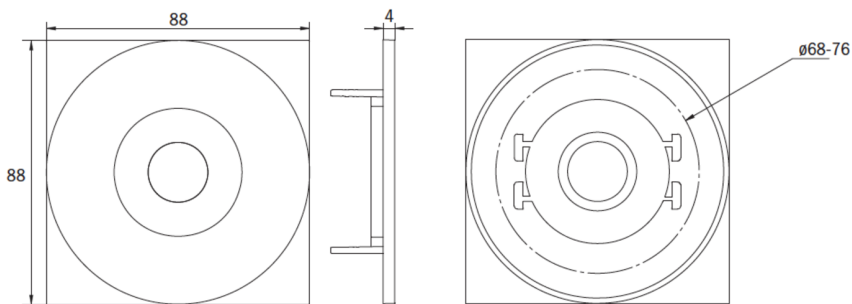

Art.-Nr: EEQL431WL-AZ
Sikkerhetslys Enkelt batteri
Takmontering, Trådløs profesjonell, 1 time, , IP20,
Sinkstøping, antrasitt

Mer informasjon

TEKNISKE DATA

Type armatur	Sikkerhetslys
Monteringstype	Takmontering
piktogram	Nei
Lyspærer	LED
Koffertmateriale	Sinkstøping
Farge på huset	antrasitt
IP-beskyttelse)	IP20
Slagstyrke (IK)	≥ 3
Sertifisering	WEEE, CE, ENEC
beskyttelses klasse	2
omsorg	Enkelt batteri
overvåkning	Wireless Professional
Brotid	1 time
Batteri	LFP3212.K-SET-2AKKU
Driftsmodus	Standby kobling / permanent kobling
Inngangsspenning AC	230 V
Inngangsfrekvens	50 Hz
Ytelse BS	0,8 W
Omgivelsestemperatur DS	-5 °C - 40 °C
Omgivelsestemperatur BS	-5 °C - 40 °C
dybde	104 mm
Bredde	104 mm

Høyde	39 mm
Vekt	0.49
Vekt inkludert emballasje	0.62
Tverrsnitt for tilkobling	2.5 mm ²
Koblingsinngang	Ja
Blokkering av nødlys	Ja
Batteritilkobling	Støpsel
Dimmefunksjon	Ja
Tolltariffnummer	94056180
EAN	4260682150585

TEKNISK TEGNING

Maße EER / EEQ

Lochsausschnitt EER / EEQ

EEx029: Schalterdose notwendig (nicht im Lieferumfang enthalten)

Einzelbatterie-Elektronik-Box (UH-1)

TILBEHØRSLISTE

LSYS-B4 -

LSYS-F4 -