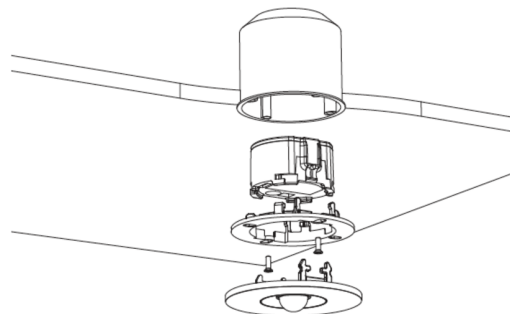

Art.-Nr: EEQL431WL-AZ
Sikkerhetslys Enkelt batteri
Takmontering, Trådløs profesjonell, 1 time, , IP20,
Sinkstøping, antrasitt

Mer informasjon

TEKNISKE DATA

Type armatur	Sikkerhetslys
Monteringstype	Takmontering
piktogram	Nei
Lyspærer	LED
Koffertmateriale	Sinkstøping
Farge på huset	antrasitt
IP-beskyttelse)	IP20
Slagstyrke (IK)	≥ 3
Sertifisering	WEEE, CE, ENEC
beskyttelses klasse	2
omsorg	Enkelt batteri
overvåkning	Wireless Professional
Brotid	1 time
Batteri	LFP3212.K-SET-2AKKU
Driftsmodus	Standby kobling / permanent kobling
Inngangsspenning AC	230 V
Inngangsfrekvens	50 Hz
Ytelse BS	0,8 W
Omgivelsestemperatur DS	-5 °C - 40 °C
Omgivelsestemperatur BS	-5 °C - 40 °C
dybde	104 mm
Bredde	104 mm

Høyde	39 mm
Vekt	0.49
Vekt inkludert emballasje	0.62
Tverrsnitt for tilkobling	2.5 mm ²
Koblingsinngang	Ja
Blokkering av nødlys	Ja
Batteritilkobling	Støpsel
Dimmefunksjon	Ja
Tolltariffnummer	94056180
EAN	4260682150585

TEKNISK TEGNING

Maße EER / EEQ

Lochsausschnitt EER / EEQ

EEx029: Schalterdose notwendig (nicht im Lieferumfang enthalten)

Einzelbatterie-Elektronik-Box (UH-1)

TILBEHØRSLISTE

LSYS-B4 -

LSYS-F4 -