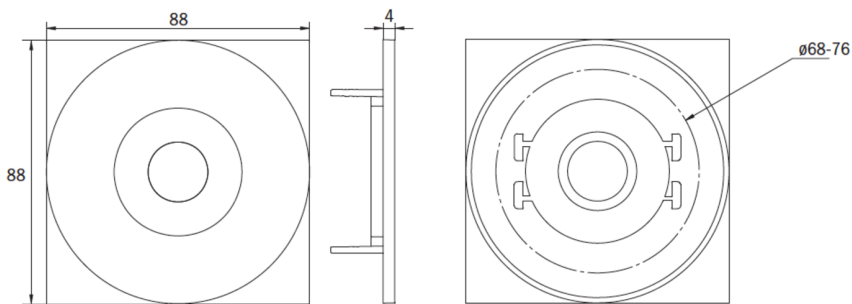

Art.-Nr: EEQL431SC
Sikkerhetslys omsorg
Takmontering, Selvkontroll, 1 time, , IP20, Sinkstøping, hvit

Mer informasjon

TEKNISKE DATA

Type armatur	Sikkerhetslys
Monteringstype	Takmontering
piktogram	Nei
Lyspærer	LED
Koffertmateriale	Sinkstøping
Farge på huset	hvit
IP-beskyttelse)	IP20
Slagstyrke (IK)	≥ 3
Sertifisering	WEEE, CE, ENEC
beskyttelses klasse	2
overvåkning	SelfControl
Brotid	1 time
Batteri	LFP3212.K-SET-2AKKU
Maks effekt.	6,4 W
Ytelse DS	5,6 W
Ytelse BS	0,9 W
Omgivelsestemperatur DS	-5 °C - 40 °C
Omgivelsestemperatur BS	-5 °C - 40 °C
dybde	88 mm
Bredde	88 mm
Høyde	4 mm
Installasjonsdiameter	68 mm
Vekt	0.5

Vekt inkludert emballasje	0.63
Lysstrømnettverk	470 lm
Lysstrøm nødsituasjon	470 lm
EAN	4260766555954

TEKNISK TEGNING

Maße EER / EEQ

Einzelbatterie-Elektronik-Box (UH-1)

Lochsausschnitt EER / EEQ

EEx029: Schaltdose notwendig (nicht im Lieferumfang enthalten)