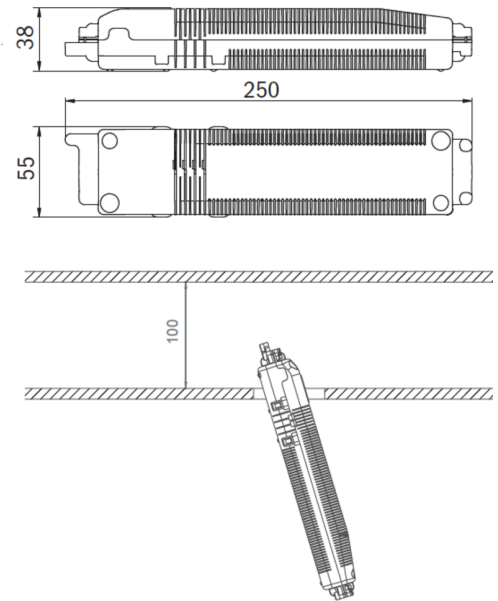

Art.-Nr: EEQL431SC
Sikkerhetslys omsorg
Takmontering, Selvkontroll, 1 time, , IP20, Sinkstøping, hvit

Mer informasjon

TEKNISKE DATA

Type armatur	Sikkerhetslys
Monteringstype	Takmontering
piktogram	Nei
Lyspærer	LED
Koffertmateriale	Sinkstøping
Farge på huset	hvit
IP-beskyttelse)	IP20
Slagstyrke (IK)	≥ 3
Sertifisering	WEEE, CE, ENEC
beskyttelses klasse	2
overvåkning	SelfControl
Brotid	1 time
Batteri	LFP3212.K-SET-2AKKU
Maks effekt.	6,4 W
Ytelse DS	5,6 W
Ytelse BS	0,9 W
Omgivelsestemperatur DS	-5 °C - 40 °C
Omgivelsestemperatur BS	-5 °C - 40 °C
dybde	88 mm
Bredde	88 mm
Høyde	4 mm
Installasjonsdiameter	68 mm
Vekt	0.5

Vekt inkludert emballasje	0.63
Lysstrømnettverk	470 lm
Lysstrøm nødsituasjon	470 lm
EAN	4260766555954

TEKNISK TEGNING

Maße EER / EEQ

Einzelbatterie-Elektronik-Box (UH-1)

Lochsausschnitt EER / EEQ

EEx029: Schaltdose notwendig (nicht im Lieferumfang enthalten)