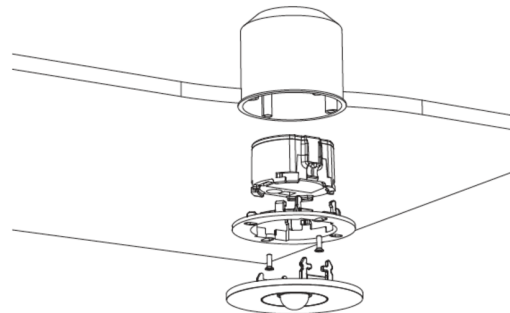

Art.-Nr: EEQL431SC
Sikkerhetslys omsorg
Takmontering, Selvkontroll, 1 time, , IP20, Sinkstøping, hvit

Mer informasjon

TEKNISKE DATA

Type armatur	Sikkerhetslys
Monteringstype	Takmontering
piktogram	Nei
Lyspærer	LED
Koffertmateriale	Sinkstøping
Farge på huset	hvit
IP-beskyttelse)	IP20
Slagstyrke (IK)	≥ 3
Sertifisering	WEEE, CE, ENEC
beskyttelses klasse	2
overvåkning	SelfControl
Brotid	1 time
Batteri	LFP3212.K-SET-2AKKU
Maks effekt.	6,4 W
Ytelse DS	5,6 W
Ytelse BS	0,9 W
Omgivelsestemperatur DS	-5 °C - 40 °C
Omgivelsestemperatur BS	-5 °C - 40 °C
dybde	88 mm
Bredde	88 mm
Høyde	4 mm
Installasjonsdiameter	68 mm
Vekt	0.5

Vekt inkludert emballasje	0.63
Lysstrømnettverk	470 lm
Lysstrøm nødsituasjon	470 lm
EAN	4260766555954

TEKNISK TEGNING

Maße EER / EEQ

Einzelbatterie-Elektronik-Box (UH-1)

Lochsausschnitt EER / EEQ

EEx029: Schaltdose notwendig (nicht im Lieferumfang enthalten)