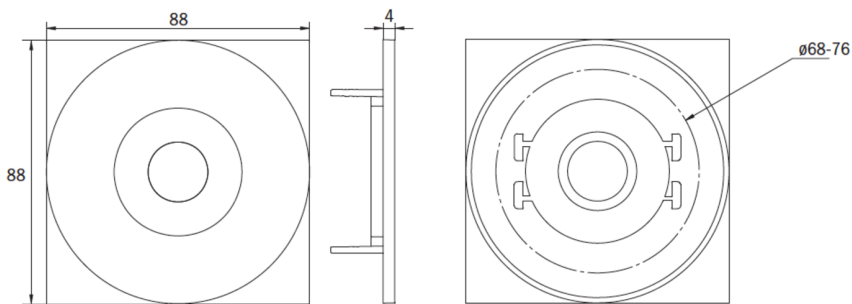

Vekt inkludert emballasje	0.58
Lysstrømnettverk	470 lm
Lysstrøm nødsituasjon	470 lm
EAN	4260766555961

TEKNISK TEGNING

Maße EER / EEQ