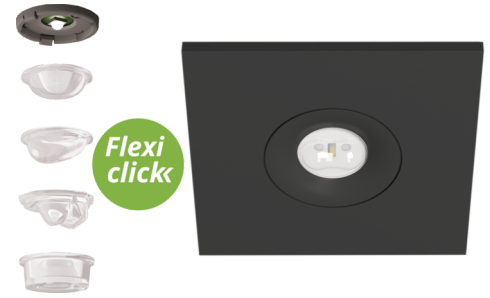

**Art.-Nr: EEQL431SC-AZ**  
**Sikkerhetslys omsorg**  
**Takmontering, Selvkontroll, 1 time, , IP20, Sinkstøping,**  
**antrasitt**

Mer informasjon

## TEKNISKE DATA

Type armatur	Sikkerhetslys
Monteringstype	Takmontering
piktogram	Nei
Lyspærer	LED
Koffertmateriale	Sinkstøping
Farge på huset	antrasitt
IP-beskyttelse)	IP20
Slagstyrke (IK)	≥ 3
Sertifisering	WEEE, CE, ENEC
beskyttelses klasse	2
overvåkning	SelfControl
Brotid	1 time
Batteri	LFP3212.K-SET-2AKKU
Maks effekt.	6,4 W
Ytelse DS	5,6 W
Ytelse BS	0,9 W
Omgivelsestemperatur DS	-5 °C - 40 °C
Omgivelsestemperatur BS	-5 °C - 40 °C
dybde	88 mm
Bredde	88 mm
Høyde	4 mm
Installasjonsdiameter	68 mm
Vekt	0.45