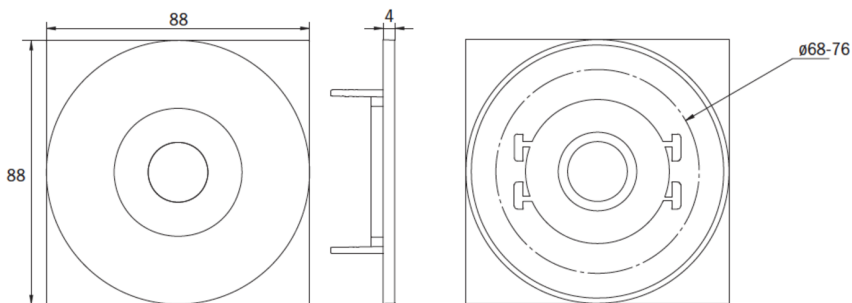

Høyde	4 mm
Installasjonsdiameter	68 mm
Vekt	0.32
Vekt inkludert emballasje	0.45
Tverrsnitt for tilkobling	2.5 mm²
Koblingsinngang	Nei
Blokkering av nødlys	Nei
Batteritilkobling	Nei
Dimmefunksjon	Nei
Lysstrømnettverk	470 lm
Lysstrøm nødsituasjon	470 lm
Tolltariffnummer	94056180
Opprinnelsesland	DEUTSCHLAND
EAN	4260682150677

TEKNISK TEGNING

Maße EER / EEQ