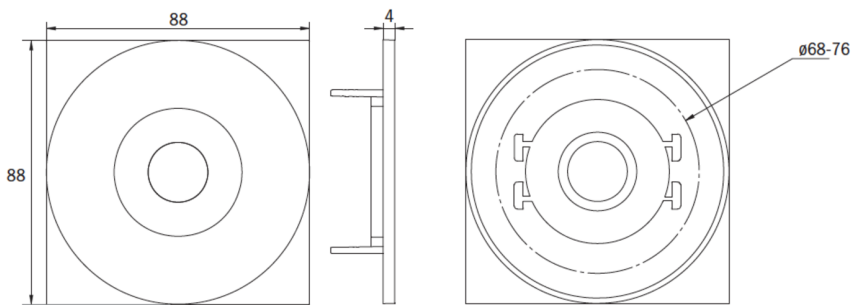

Høyde	4 mm
Installasjonsdiameter	68 mm
Vekt	0.27
Vekt inkludert emballasje	0.4
Tverrsnitt for tilkobling	2.5 mm²
Koblingsinngang	Nei
Blokkering av nødlys	Nei
Batteritilkobling	Nei
Dimmefunksjon	Nei
Lysstrømnettverk	470 lm
Lysstrøm nødsituasjon	470 lm
Tolltariffnummer	94056180
Opprinnelsesland	DEUTSCHLAND
EAN	4260682150684

TEKNISK TEGNING

Maße EER / EEQ