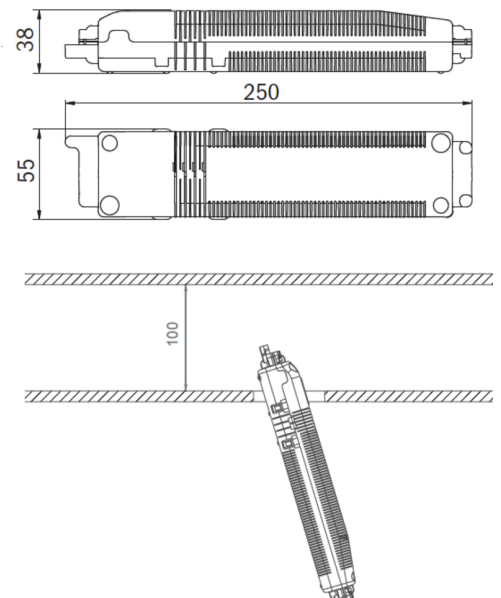

Einzelbatterie-Elektronik-Box (UH-1)