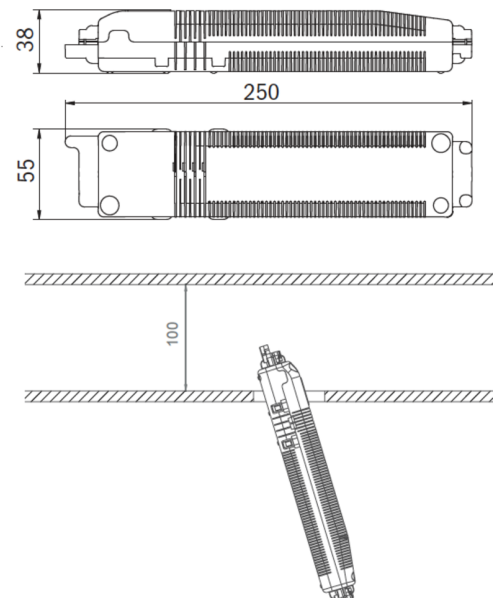

Art.-Nr: EEQL029ML-AZ
Sikkerhetslys Sentraliserte strømforsyningssystemer
Takmontering, ML, CPS, , IP20, Sinkstøping, antrasitt

Mer informasjon

TEKNISKE DATA

Type armatur	Sikkerhetslys
Monteringstype	Takmontering
piktogram	Nei
Lyspærer	LED
Koffertmateriale	Sinkstøping
Farge på huset	antrasitt
IP-beskyttelse)	IP20
Slagstyrke (IK)	≥ 3
Sertifisering	WEEE, CE, ENEC
beskyttelses klasse	2
omsorg	Sentraliserte strømforsyningssystemer
overvåkning	ML
Brotid	CPS
Driftsmodus	Individuell lysveksling
Inngangsspenning AC	230 V
Inngangsfrekvens	50/60 Hz
Inngangsspenning DC	216 V
Maks effekt.	2,8 W
Ytelse DS	2,8 W
Ytelse BS	1,1 W
Omgivelsestemperatur DS	-20 °C - 40 °C
Omgivelsestemperatur BS	-20 °C - 40 °C
dybde	88 mm

Bredde	88 mm
Høyde	4 mm
Installasjonsdiameter	68 mm
Vekt	0.31
Vekt inkludert emballasje	0.44
Tverrsnitt for tilkobling	2.5 mm ²
Koblingsinngang	Ja
Blokkering av nødlys	Nei
Batteritilkobling	Nei
Dimmefunksjon	Ja
Lysstrømnettverk	140 lm
Lysstrøm nødsituasjon	140 lm
Tolltariffnummer	94056180
EAN	4260682151094

TEKNISK TEGNING

Maße EER / EEQ

Einzelbatterie-Elektronik-Box (UH-1)

Lochausschnitt EER / EEQ

EEx029: Schalterdose notwendig (nicht im Lieferumfang enthalten)

TILBEHØRSLISTE

LSYS-B4 -

LSYS-F4 -