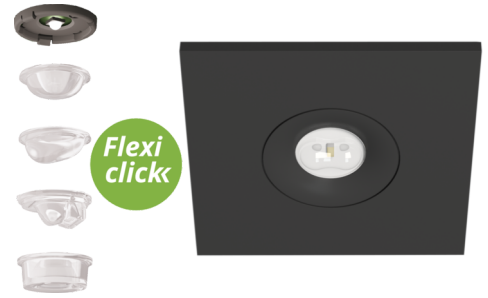

Art.-Nr: EEQL029ML-AZ
Sikkerhetslys Sentraliserte strømforsyningssystemer
Takmontering, ML, CPS, , IP20, Sinkstøping, antrasitt

Mer informasjon

TEKNISKE DATA

Type armatur	Sikkerhetslys
Monteringstype	Takmontering
piktogram	Nei
Lyspærer	LED
Koffertmateriale	Sinkstøping
Farge på huset	antrasitt
IP-beskyttelse)	IP20
Slagstyrke (IK)	≥ 3
Sertifisering	WEEE, CE, ENEC
beskyttelses klasse	2
omsorg	Sentraliserte strømforsyningssystemer
overvåkning	ML
Brotid	CPS
Driftsmodus	Individuell lysveksling
Inngangsspenning AC	230 V
Inngangsfrekvens	50/60 Hz
Inngangsspenning DC	216 V
Maks effekt.	2,8 W
Ytelse DS	2,8 W
Ytelse BS	1,1 W
Omgivelsestemperatur DS	-20 °C - 40 °C
Omgivelsestemperatur BS	-20 °C - 40 °C
dybde	88 mm

Bredde	88 mm
Høyde	4 mm
Installasjonsdiameter	68 mm
Vekt	0.31
Vekt inkludert emballasje	0.44
Tverrsnitt for tilkobling	2.5 mm ²
Koblingsinngang	Ja
Blokkering av nødlys	Nei
Batteritilkobling	Nei
Dimmefunksjon	Ja
Lysstrømnettverk	140 lm
Lysstrøm nødsituasjon	140 lm
Tolltariffnummer	94056180
EAN	4260682151094