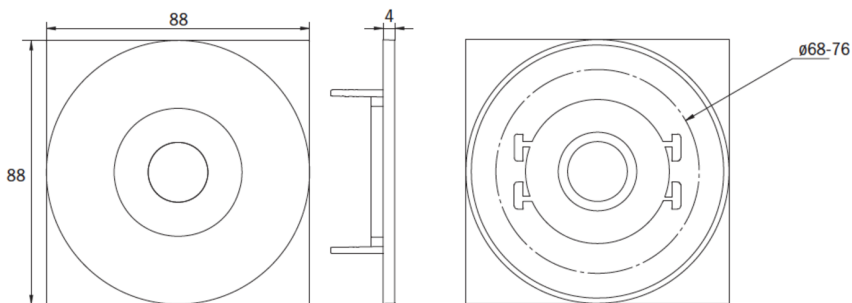

Art.-Nr: EEQL029ML-AZ
Sikkerhetslys Sentraliserte strømforsyningssystemer
Takmontering, ML, CPS, , IP20, Sinkstøping, antrasitt

Mer informasjon

TEKNISKE DATA

Type armatur	Sikkerhetslys
Monteringstype	Takmontering
piktogram	Nei
Lyspærer	LED
Koffertmateriale	Sinkstøping
Farge på huset	antrasitt
IP-beskyttelse)	IP20
Slagstyrke (IK)	≥ 3
Sertifisering	WEEE, CE, ENEC
beskyttelses klasse	2
omsorg	Sentraliserte strømforsyningssystemer
overvåkning	ML
Brotid	CPS
Driftsmodus	Individuell lysveksling
Inngangsspenning AC	230 V
Inngangsfrekvens	50/60 Hz
Inngangsspenning DC	216 V
Maks effekt.	2,8 W
Ytelse DS	2,8 W
Ytelse BS	1,1 W
Omgivelsestemperatur DS	-20 °C - 40 °C
Omgivelsestemperatur BS	-20 °C - 40 °C
dybde	88 mm

Bredde	88 mm
Høyde	4 mm
Installasjonsdiameter	68 mm
Vekt	0.31
Vekt inkludert emballasje	0.44
Tverrsnitt for tilkobling	2.5 mm ²
Koblingsinngang	Ja
Blokkering av nødlys	Nei
Batteritilkobling	Nei
Dimmefunksjon	Ja
Lysstrømnettverk	140 lm
Lysstrøm nødsituasjon	140 lm
Tolltariffnummer	94056180
EAN	4260682151094

TEKNISK TEGNING

Maße EER / EEQ

Einzelbatterie-Elektronik-Box (UH-1)

Lochausschnitt EER / EEQ

EEx029: Schalterdose notwendig (nicht im Lieferumfang enthalten)

TILBEHØRSLISTE

LSYS-B4 -

LSYS-F4 -