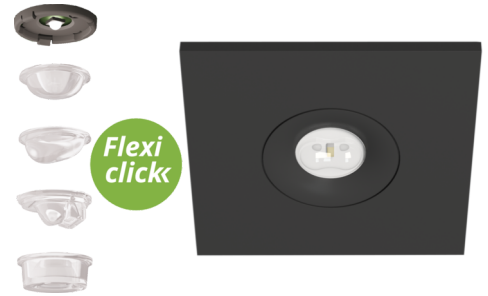

Art.-Nr: EEQL029ML-AZ
Sicherheitsleuchte zentrale Stromversorgung
Deckeneinbau, ML, zentrale Stromversorgung, , IP20, Zink-Druckguss, Anthrazit

LED-Sicherheitsleuchte zur Ausleuchtung der Flucht- und Rettungswege nach DIN EN 60598-1, DIN EN 60598-222 und DIN EN 1838.

Die Deckeneinbauleuchte aus Zink-Aluminium passt sich unauffällig der Decke an. Sie kann neben herkömmlicher Deckeneinbaumontage ebenfalls in konventionelle, sowie Brandschutzdosen montiert werden. Durch die in der Linse eingebrachte Status LED wird die Harmonie des Gehäuses nicht unterbrochen. Der Einsatz von Streulinse und leistungsstarker LED ERT Technik erreicht eine optimale Lichtverteilung und Ausleuchtung der Flucht- und Rettungswege. Der innovative integrierte Linsenträger mit Schnellmontagevorrichtung ermöglicht den flexiblen Einsatz unterschiedlicher Linsentypen je nach Anwendungsfall. Rund- und Flurlinse sind bei jeder Leuchte bereits im Lieferumfang enthalten.

Mehr Informationen

TECHNISCHE DATEN

Leuchtentyp	Sicherheitsleuchte
Montageart	Deckeneinbau
Piktogramm	Nein
Leuchtmittel	LED
Gehäusematerial	Zink-Druckguss
Gehäusefarbe	Anthrazit
Schutzart (IP)	IP20
Schlagfestigkeit (IK)	≥ 3
Zertifizierung	Müllentsorgung, CE, ENEC
Schutzklasse	2
Versorgung	zentrale Stromversorgung
Überwachung	ML
Überbrückungszeit	zentrale Stromversorgung
Betriebsart	Einzelleuchtenschaltung
Eingangsspannung AC	230 V
Eingangsfrequenz	50 / 60 Hz
Eingangsspannung DC	216 V

Leistung max.	2,8 W
Leistung DS	2,8 W
Leistung BS	1,1 W
Tiefe	88 mm
Breite	88 mm
Höhe	4 mm
Einbau Durchmesser	68 mm
Gewicht	0.31
Gewicht inkl. Verpackung	0.44
Anschlussquerschnitt	2.5 mm ²
Schalteingang	Ja
Notlichtblockierung	Nein
Batterieanschluss	Nein
Dimmfunktion	Ja
Lichtstrom Netz	140 lm
Lichtstrom Not	140 lm
Zolltarifnummer	94056180
Ursprungsland	DEUTSCHLAND
EAN	4260682151094