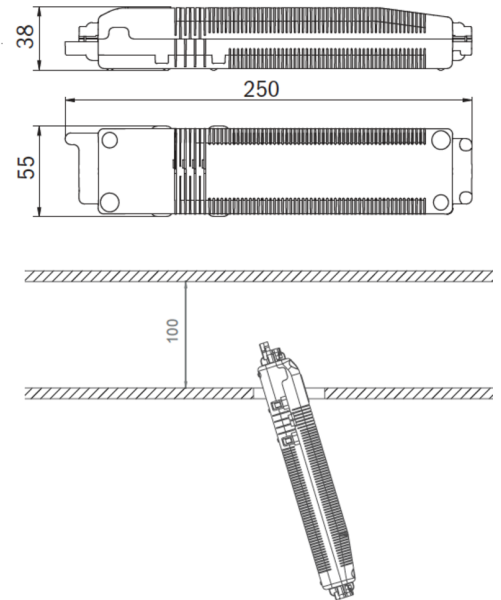

Art.-Nr: EEQL029ML-AZ
Sicherheitsleuchte zentrale Stromversorgung
Deckeneinbau, ML, zentrale Stromversorgung, , IP20, Zink-Druckguss, Anthrazit

LED-Sicherheitsleuchte zur Ausleuchtung der Flucht- und Rettungswege nach DIN EN 60598-1, DIN EN 60598-222 und DIN EN 1838.

Die Deckeneinbauleuchte aus Zink-Aluminium passt sich unauffällig der Decke an. Sie kann neben herkömmlicher Deckeneinbaumontage ebenfalls in konventionelle, sowie Brandschutzdosen montiert werden. Durch die in der Linse eingebrachte Status LED wird die Harmonie des Gehäuses nicht unterbrochen. Der Einsatz von Streulinse und leistungsstarker LED ERT Technik erreicht eine optimale Lichtverteilung und Ausleuchtung der Flucht- und Rettungswege. Der innovative integrierte Linsenträger mit Schnellmontagevorrichtung ermöglicht den flexiblen Einsatz unterschiedlicher Linsentypen je nach Anwendungsfall. Rund- und Flurlinse sind bei jeder Leuchte bereits im Lieferumfang enthalten.

Leistung max.	2,8 W
Leistung DS	2,8 W
Leistung BS	1,1 W
Tiefe	88 mm
Breite	88 mm
Höhe	4 mm
Einbau Durchmesser	68 mm
Gewicht	0.31
Gewicht inkl. Verpackung	0.44
Anschlussquerschnitt	2.5 mm ²
Schalteingang	Ja
Notlichtblockierung	Nein
Batterieanschluss	Nein
Dimmfunktion	Ja
Lichtstrom Netz	140 lm
Lichtstrom Not	140 lm
Zolltarifnummer	94056180
Ursprungsland	DEUTSCHLAND
EAN	4260682151094

TECHNISCHE ZEICHNUNG

Maße EER / EEQ

Einzelbatterie-Elektronik-Box (UH-1)

Lochsausschnitt EER / EEQ

EEx023: 74mm
EEx029: 68mm

EEx029: Schalterdose notwendig (nicht im Lieferumfang enthalten)

ZUBEHÖRLISTE

- LSYS-B4 -
- LSYS-F4 -
- LSYS-R4 -
- LSYS-S4 -