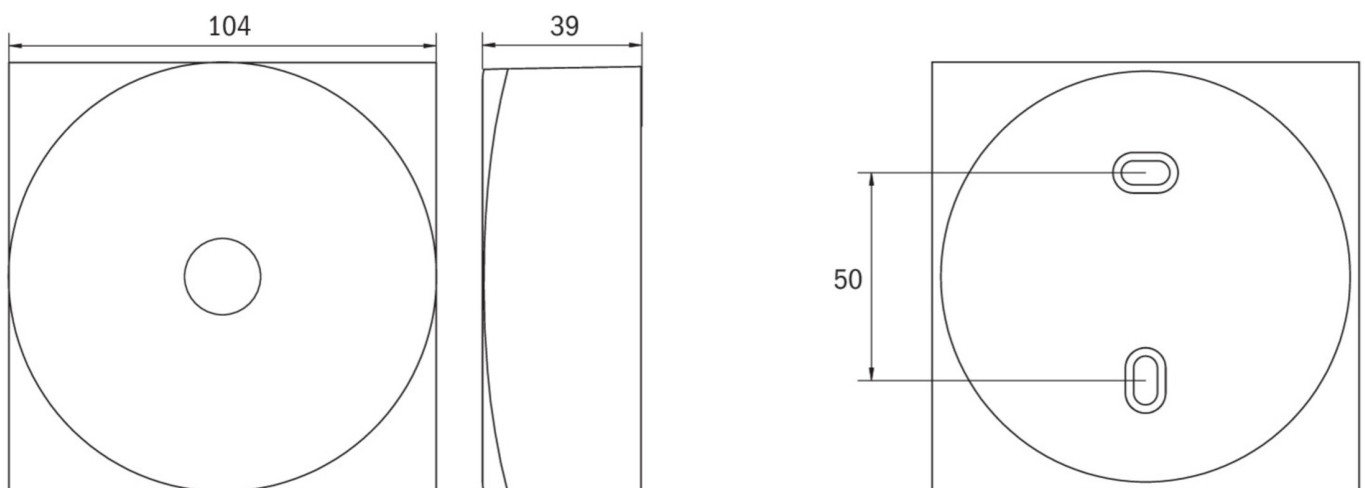

Leistung max.	3,4 W
Leistung DS	2,3 W
Leistung BS	0,4 W
Höhe	39 mm
Durchmesser	104 mm
Gewicht	0.37
Gewicht inkl. Verpackung	0.41
Anschlussquerschnitt	2.5 mm²
Schalteingang	Ja
Notlichtblockierung	Nein
Batterieanschluss	Stecker
Dimmfunktion	Ja
Lichtstrom Netz	130 lm
Lichtstrom Not	125 lm
Zolltarifnummer	94056180
Ursprungsland	DEUTSCHLAND
EAN	4260682158581

TECHNISCHE ZEICHNUNG