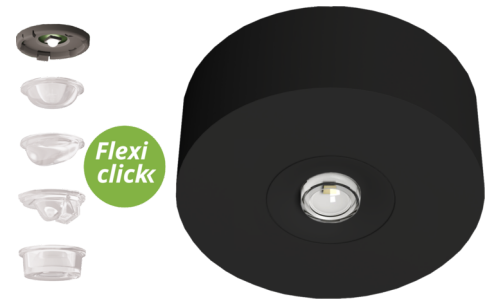

Art.-Nr: EARL428WL-AZ
Sikkerhetslys Enkelt batteri
Tak, Trådløs profesjonell, 8 timer, , IP40, Sinkstøping,
antrasitt

LED safety light for ceiling mounting and for illuminating escape and rescue routes according to DIN EN 60598-1, DIN EN 60598-222 and DIN EN 1838. The unobtrusive ceiling light made of zinc-aluminum adapts unobtrusively to the ceiling. The status LED integrated into the lens does not interrupt the harmony of the housing. Optimum light distribution and illumination of the escape and rescue routes is achieved through the use of diffuser lenses and high-performance LED ERT technology. The innovative integrated lens carrier with quick-mounting device enables the flexible use of different lens types depending on the application. Round and corridor lenses are already included in the scope of delivery for each light.

Mer informasjon

TEKNISKE DATA

Type armatur	Sikkerhetslys
Monteringstype	Tak
piktogram	Nei
Lyspærer	LED
Koffertmateriale	Sinkstøping
Farge på huset	antrasitt
IP-beskyttelse)	IP40
Slagstyrke (IK)	≥ 3
Sertifisering	Sjøppeltømming, CE, TÜV Rheinland designtestet, ENEC
beskyttelses klasse	2
omsorg	Enkelt batteri
overvåkning	Wireless Professional
Brotid	8 timer
Batteri	LiFePO4 3,2 V / 3,3 Ah LiFePO4 - Lithium Iron Phosphate Battery
Driftsmodus	Standby kobling / permanent kobling
Inngangsspenning AC	230 V
Inngangsfrekvens	50/60 Hz

Maks effekt.	3,4 W
Ytelse DS	2,3 W
Ytelse BS	0,4 W
Høyde	39 mm
diameter	104 mm
Vekt	0.37
Vekt inkludert emballasje	0.41
Tverrsnitt for tilkobling	2.5 mm ²
Koblingsinngang	Ja
Blokkering av nødlys	Nei
Batteritilkobling	Støpsel
Dimmefunksjon	Ja
Lysstrømnettverk	130 lm
Lysstrøm nødsituasjon	125 lm
Tolltariffnummer	94056180
Opprinnelsesland	DEUTSCHLAND
EAN	4260682158765