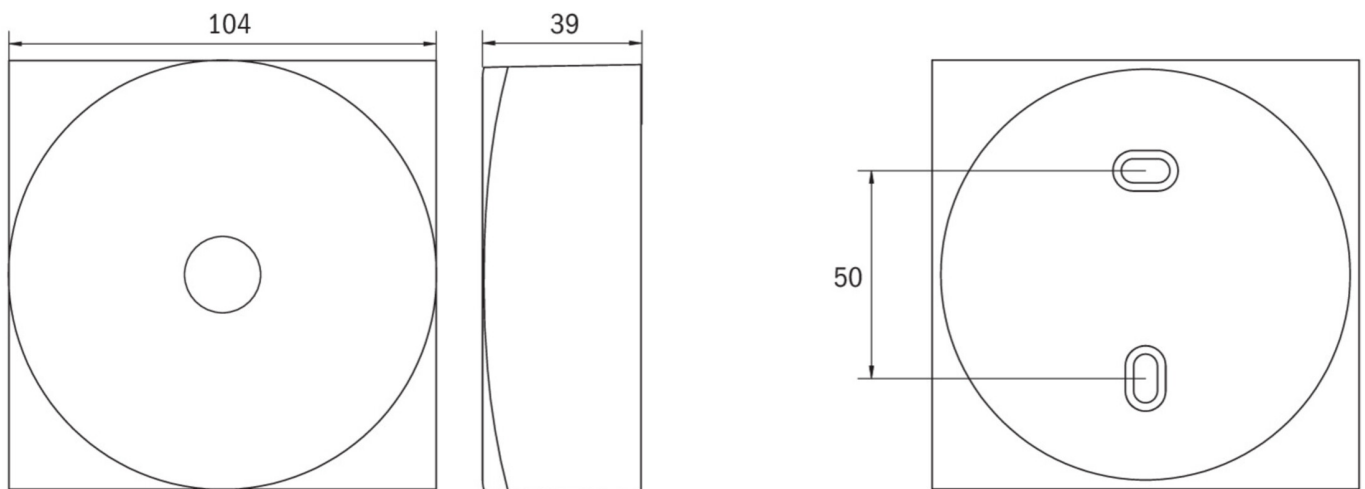

Maks effekt.	3,4 W
Ytelse DS	2,3 W
Ytelse BS	0,4 W
Høyde	39 mm
diameter	104 mm
Vekt	0.37
Vekt inkludert emballasje	0.41
Tverrsnitt for tilkobling	2.5 mm²
Koblingsinngang	Ja
Blokkering av nødlys	Nei
Batteritilkobling	Støpsel
Dimmefunksjon	Ja
Lysstrømnettverk	130 lm
Lysstrøm nødsituasjon	125 lm
Tolltariffnummer	94056180
Opprinnelsesland	DEUTSCHLAND
EAN	4260682158765

TEKNISK TEGNING