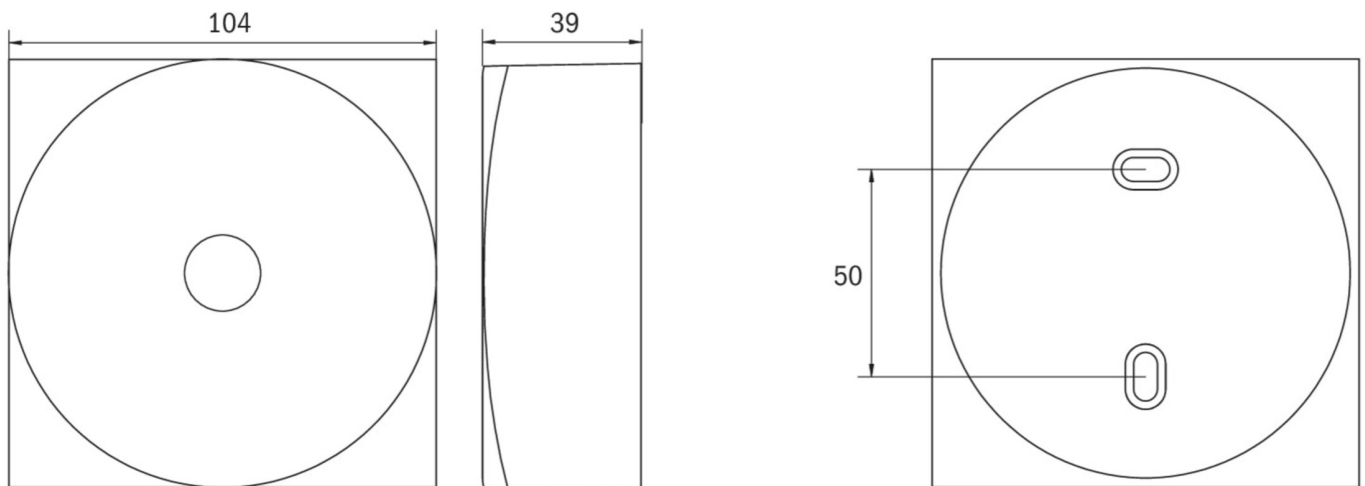

Omgivelsestemperatur BS	-5 °C - 40 °C
Høyde	39 mm
diameter	104 mm
Vekt	0.37
Vekt inkludert emballasje	0.41
Tverrsnitt for tilkobling	2.5 mm²
Koblingsinngang	Ja
Blokkering av nødllys	Nei
Batteritilkobling	Støpsel
Dimmefunksjon	Ja
Lysstrømnettverk	130 lm
Lysstrøm nødsituasjon	125 lm
Tolltariffnummer	94056180
EAN	4260682158550

TEKNISK TEGNING

TILBEHØRSLISTE

ILD-APA-02 -

LSYS-B4 -

LSYS-F4 -

LSYS-R4 -

LSYS-S4 -

Fra: 16.07.2024 - Det tas forbehold om tekniske endringer og feil.