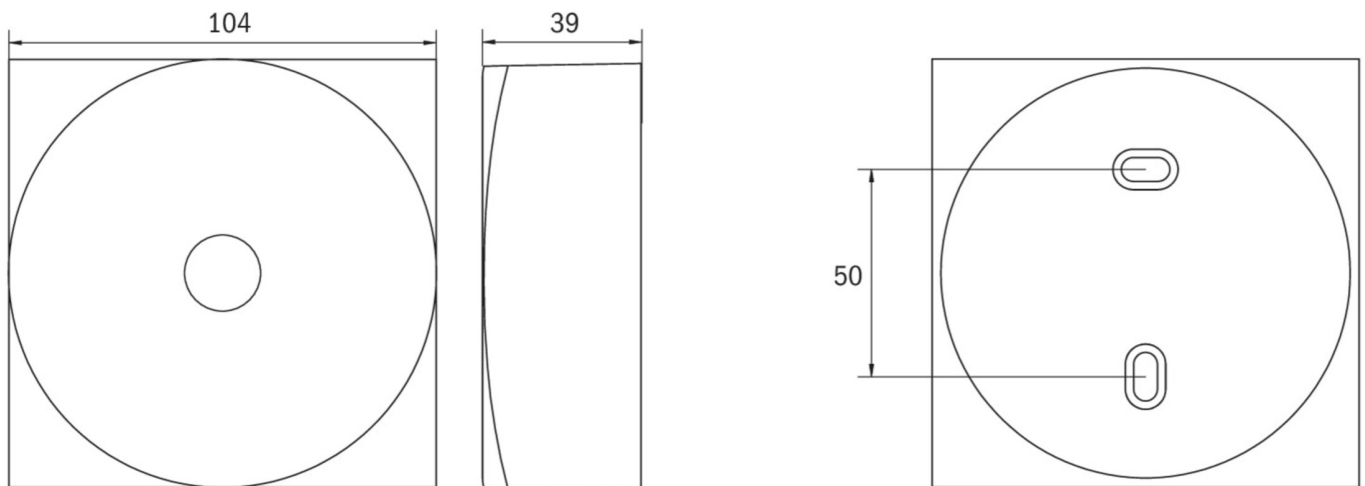

Omgivelsestemperatur BS	-5 °C - 40 °C
Høyde	39 mm
diameter	104 mm
Vekt	0.37
Vekt inkludert emballasje	0.41
Tverrsnitt for tilkobling	2.5 mm²
Koblingsinngang	Ja
Blokkering av nødlys	Nei
Batteritilkobling	Støpsel
Dimmefunksjon	Ja
Lysstrømnettverk	130 lm
Lysstrøm nødsituasjon	125 lm
Tolltariffnummer	94056180
EAN	4260682158734

TEKNISK TEGNING

TILBEHØRSLISTE

ILD-APA-02 -

LSYS-B4 -

LSYS-F4 -

LSYS-R4 -

LSYS-S4 -

Fra: 16.07.2024 - Det tas forbehold om tekniske endringer og feil.