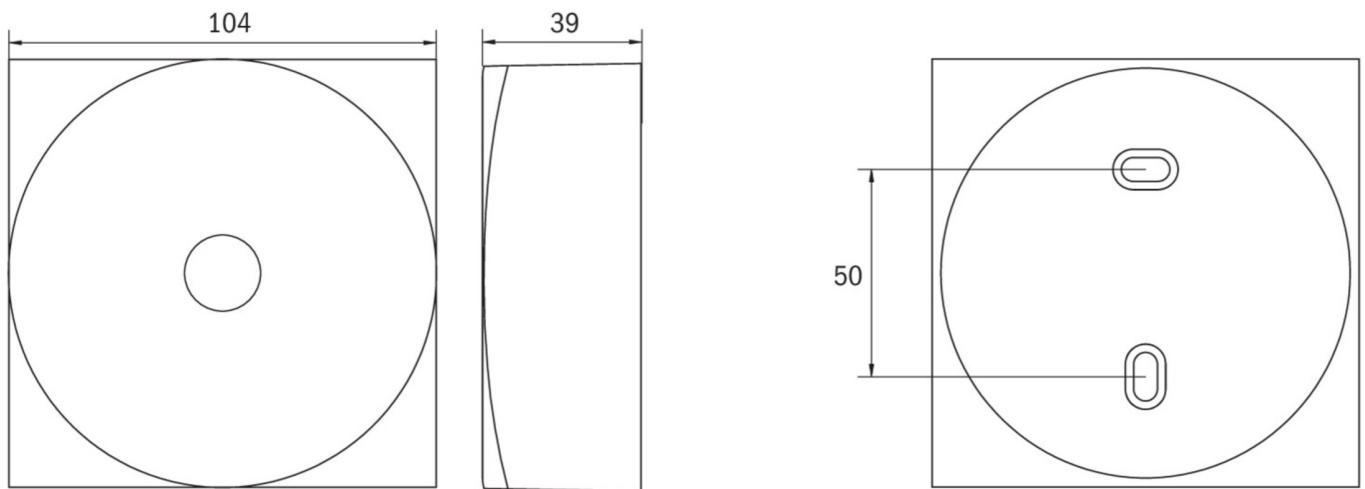

Vekt	0.37
Vekt inkludert emballasje	0.41
Tverrsnitt for tilkobling	2.5 mm²
Koblingsinngang	Ja
Blokkering av nødlys	Nei
Batteritilkobling	Støpsel
Dimmefunksjon	Ja
Lysstrømnettverk	130 lm
Lysstrøm nødsituasjon	125 lm
Tolltariffnummer	94056180
Opprinnelsesland	DEUTSCHLAND
EAN	4260682158529

TEKNISK TEGNING

TILBEHØRSLISTE

ILD-APA-02 -