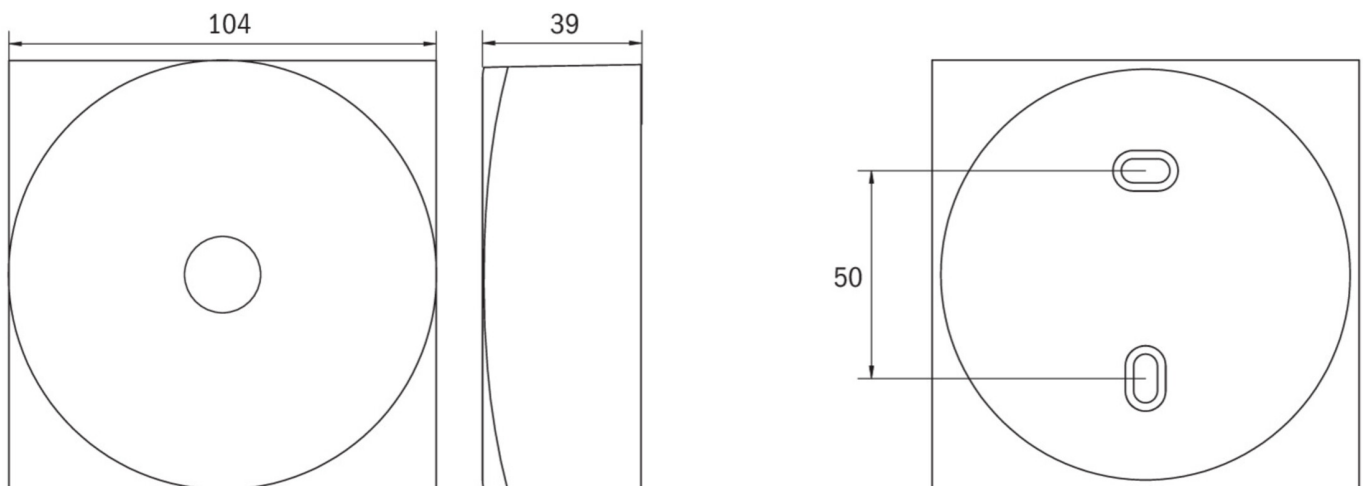

Leistung DS	1,9 W
Leistung BS	0,2 W
Höhe	39 mm
Durchmesser	104 mm
Gewicht	0.37
Gewicht inkl. Verpackung	0.41
Anschlussquerschnitt	2.5 mm²
Schalteingang	Ja
Notlichtblockierung	Nein
Batterieanschluss	Stecker
Dimmfunktion	Ja
Lichtstrom Netz	130 lm
Lichtstrom Not	125 lm
Zolltarifnummer	94056180
Ursprungsland	DEUTSCHLAND
EAN	4260682158529

TECHNISCHE ZEICHNUNG

ZUBEHÖRLISTE

ILD-APA-02 - IL-Aufputzadapter