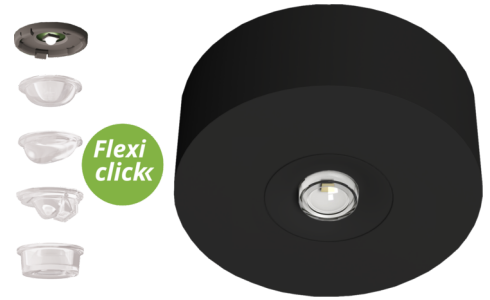

Art.-Nr: EARL428SC-AZ
Sikkerhetslys Enkelt batteri
Tak, Selvkontroll, 8 timer, , IP40, Sinkstøping, antrasitt

LED safety light for ceiling mounting and for illuminating escape and rescue routes according to DIN EN 60598-1, DIN EN 60598-222 and DIN EN 1838. The unobtrusive ceiling light made of zinc-aluminum adapts unobtrusively to the ceiling. The status LED integrated into the lens does not interrupt the harmony of the housing. Optimum light distribution and illumination of the escape and rescue routes is achieved through the use of diffuser lenses and high-performance LED ERT technology. The innovative integrated lens carrier with quick-mounting device enables the flexible use of different lens types depending on the application. Round and corridor lenses are already included in the scope of delivery for each light.

Mer informasjon

TEKNISKE DATA

Type armatur	Sikkerhetslys
Monteringstype	Tak
piktogram	Nei
Lyspærer	LED
Koffertmateriale	Sinkstøping
Farge på huset	antrasitt
IP-beskyttelse)	IP40
Slagstyrke (IK)	≥ 3
Sertifisering	Sjøpeltømming, CE, TÜV Rheinland designtestet, ENEC
beskyttelses klasse	2
omsorg	Enkelt batteri
overvåkning	SelfControl
Brotid	8 timer
Batteri	LiFePO4 3,2 V / 3,3 Ah LiFePO4 - Lithium Iron Phosphate Battery
Driftsmodus	Standby kobling / permanent kobling
Inngangsspenning AC	230 V
Inngangsfrekvens	50/60 Hz
Maks effekt.	3 W

Ytelse DS	1,9 W
Ytelse BS	0,2 W
Høyde	39 mm
diameter	104 mm
Vekt	0.37
Vekt inkludert emballasje	0.41
Tverrsnitt for tilkobling	2.5 mm ²
Koblingsinngang	Ja
Blokkering av nødlys	Nei
Batteritilkobling	Støpsel
Dimmefunksjon	Ja
Lysstrømnettverk	130 lm
Lysstrøm nødsituasjon	125 lm
Tolltariffnummer	94056180
Opprinnelsesland	DEUTSCHLAND
EAN	4260682158703