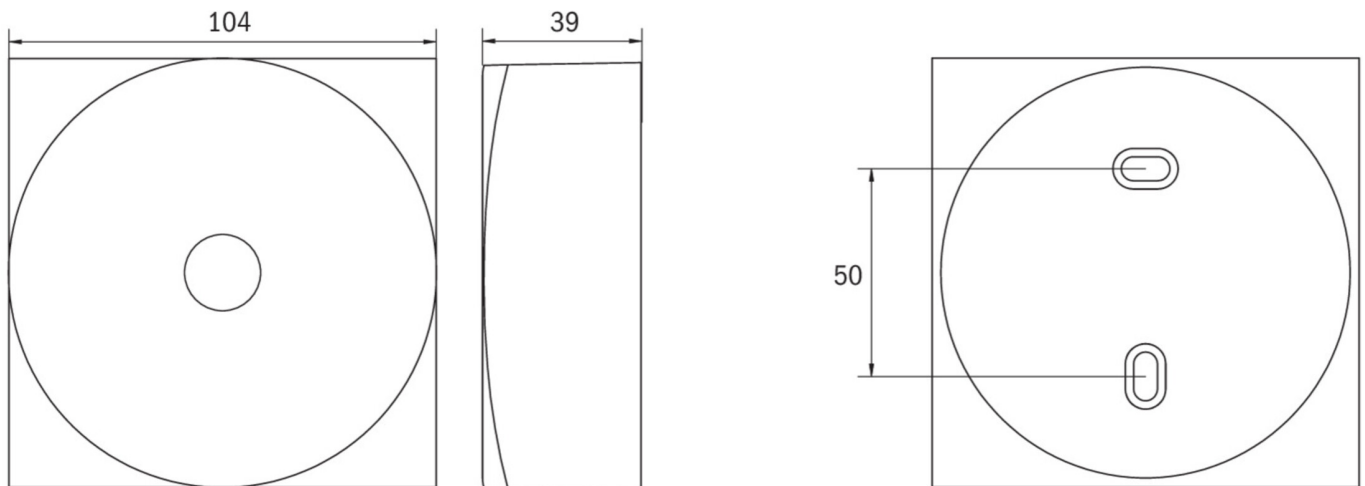

Ytelse DS	1,9 W
Ytelse BS	0,2 W
Høyde	39 mm
diameter	104 mm
Vekt	0.37
Vekt inkludert emballasje	0.41
Tverrsnitt for tilkobling	2.5 mm²
Koblingsinngang	Ja
Blokkering av nødlys	Nei
Batteritilkobling	Støpsel
Dimmefunksjon	Ja
Lysstrømnettverk	130 lm
Lysstrøm nødsituasjon	125 lm
Tolltariffnummer	94056180
Opprinnelsesland	DEUTSCHLAND
EAN	4260682158703

TEKNISK TEGNING