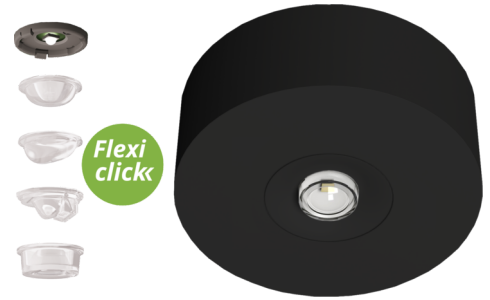

Art.-Nr: EARL428SC-AZ
Sicherheitsleuchte Einzelbatterie
Decke, SelfControl, 8 h , IP40, Zink-Druckguss, Anthrazit

LED-Sicherheitsleuchte zum Deckenaufbau und zur Ausleuchtung der Flucht- und Rettungswege nach DIN EN 60598-1, DIN EN 60598-222 und DIN EN 1838. Die dezente Deckenleuchte aus Zink-Aluminium passt sich unauffällig der Decke an. Durch die in der Linse eingebrachte Status LED wird die Harmonie des Gehäuses nicht unterbrochen. Durch Einsatz von Streulinzen und leistungsstarker LED ERT Technik wird eine optimale Lichtverteilung und Ausleuchtung der Flucht- und Rettungswege erzielt. Der innovative integrierte Linsenträger mit Schnellmontagevorrichtung ermöglicht den flexiblen Einsatz unterschiedlicher Linsentypen je nach Anwendungsfall. Rund- und Flurlinse sind bei jeder Leuchte bereits im Lieferumfang enthalten.

Mehr Informationen

TECHNISCHE DATEN

Leuchtentyp	Sicherheitsleuchte
Montageart	Decke
Piktogramm	Nein
Leuchtmittel	LED
Gehäusematerial	Zink-Druckguss
Gehäusefarbe	Anthrazit
Schutzart (IP)	IP40
Schlagfestigkeit (IK)	≥ 3
Zertifizierung	Müllentsorgung, CE, TÜV Rheinland Bauart geprüft, ENEC
Schutzklasse	2
Versorgung	Einzelbatterie
Überwachung	SelfControl
Überbrückungszeit	8 h
Batterie	LiFePO4 3,2 V / 3,3 Ah LiFePO4 - Lithium Iron Phosphate Battery
Betriebsart	Bereitschaftsschaltung / Dauerschaltung
Eingangsspannung AC	230 V
Eingangsfrequenz	50 / 60 Hz
Leistung max.	3 W

Leistung DS	1,9 W
Leistung BS	0,2 W
Höhe	39 mm
Durchmesser	104 mm
Gewicht	0.37
Gewicht inkl. Verpackung	0.41
Anschlussquerschnitt	2.5 mm ²
Schalteingang	Ja
Notlichtblockierung	Nein
Batterieanschluss	Stecker
Dimmfunktion	Ja
Lichtstrom Netz	130 lm
Lichtstrom Not	125 lm
Zolltarifnummer	94056180
Ursprungsland	DEUTSCHLAND
EAN	4260682158703