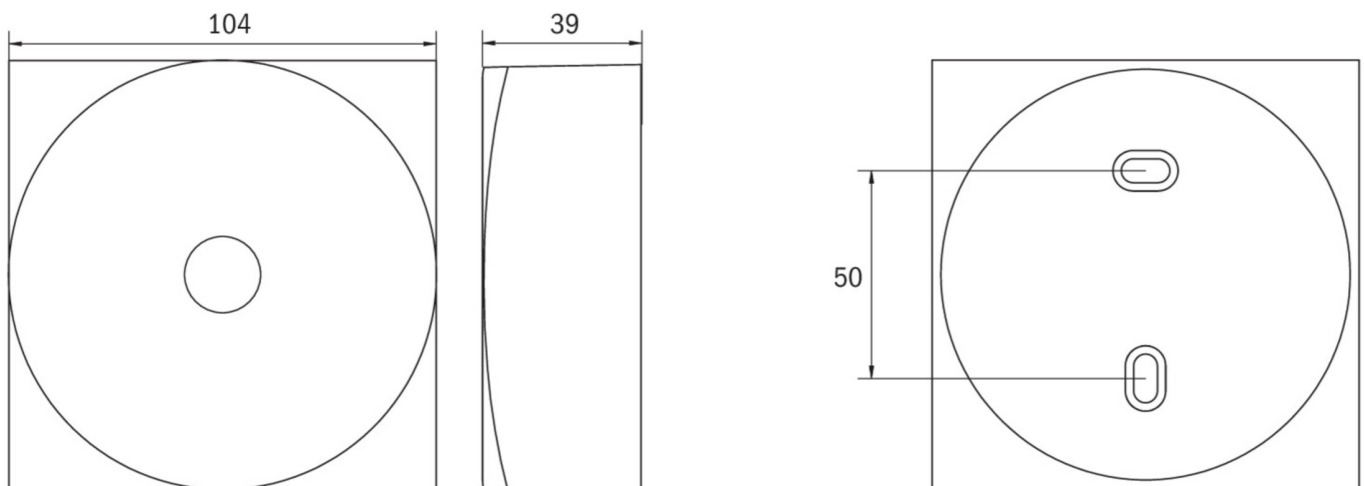

Leistung DS	1,9 W
Leistung BS	0,2 W
Höhe	39 mm
Durchmesser	104 mm
Gewicht	0.37
Gewicht inkl. Verpackung	0.41
Anschlussquerschnitt	2.5 mm²
Schalteingang	Ja
Notlichtblockierung	Nein
Batterieanschluss	Stecker
Dimmfunktion	Ja
Lichtstrom Netz	130 lm
Lichtstrom Not	125 lm
Zolltarifnummer	94056180
Ursprungsland	DEUTSCHLAND
EAN	4260682158703

TECHNISCHE ZEICHNUNG