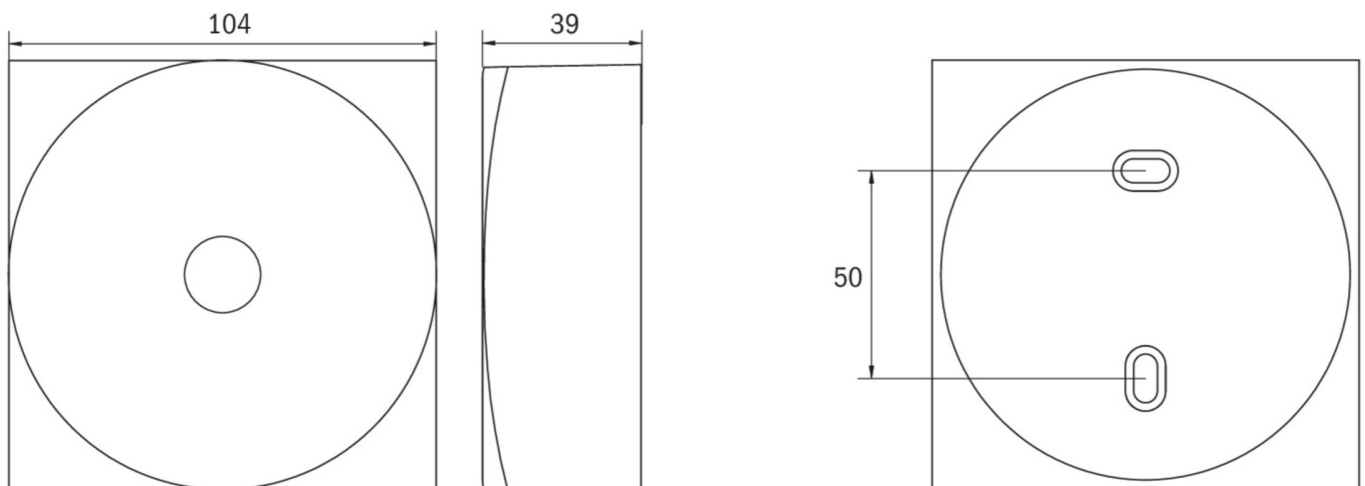

Ytelse DS	2,3 W
Ytelse BS	0,4 W
Høyde	39 mm
diameter	104 mm
Vekt	0.37
Vekt inkludert emballasje	0.41
Tverrsnitt for tilkobling	2.5 mm²
Koblingsinngang	Ja
Blokkering av nødlys	Nei
Batteritilkobling	Støpsel
Dimmefunksjon	Ja
Lysstrømnettverk	130 lm
Lysstrøm nødsituasjon	250 lm
Tolltariffnummer	94056180
Opprinnelsesland	DEUTSCHLAND
EAN	4260682158574

TEKNISK TEGNING