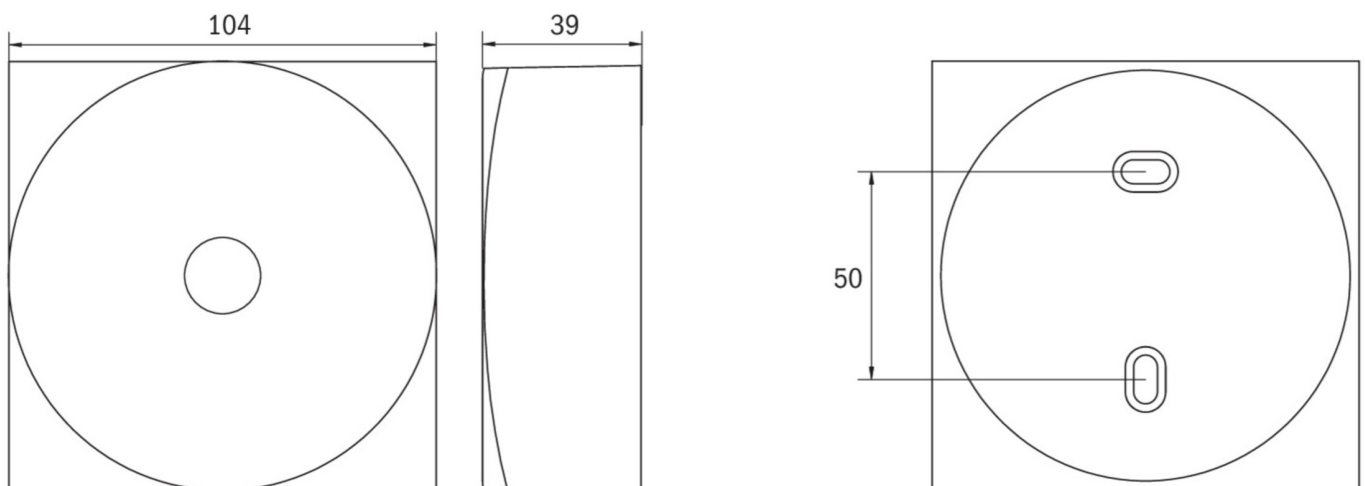

Puissance max.	3,4 W
Puissance DS	2,3 W
Puissance BS	0,4 W
Température ambiante DS	-5 °C - 40 °C
Température ambiante BS	-5 °C - 40 °C
Hauteur	39 mm
Dimensions	104 mm
Poids	0.37
Poids, emballage inclus	0.41
Section de raccordement	2.5 mm²
Entrée de commutation	Oui
Blocage de l'éclairage de secours	non
Connexion de la batterie	Fiche
Fonction de variation	Oui
Flux lumineux réseau	130 lm
Flux lumineux secours	250 lm
Numéro du tarif douanier	94056180
EAN	4260682158574

DESSIN TECHNIQUE