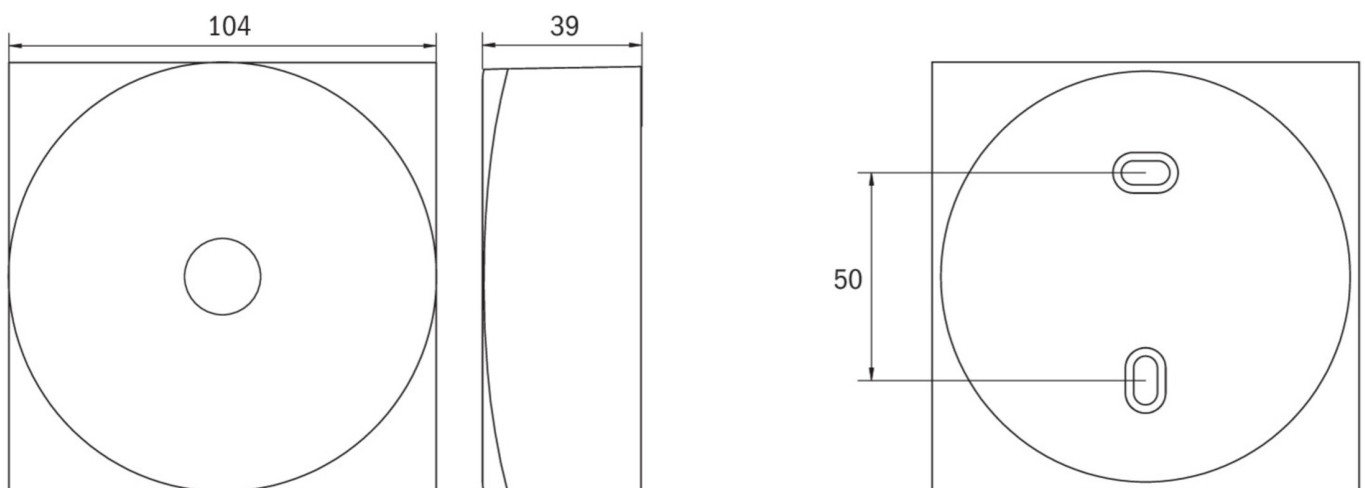

Leistung max.	3,4 W
Leistung DS	2,3 W
Leistung BS	0,4 W
Höhe	39 mm
Durchmesser	104 mm
Gewicht	0.37
Gewicht inkl. Verpackung	0.41
Anschlussquerschnitt	2.5 mm²
Schalteingang	Ja
Notlichtblockierung	Nein
Batterieanschluss	Stecker
Dimmfunktion	Ja
Lichtstrom Netz	130 lm
Lichtstrom Not	250 lm
Zolltarifnummer	94056180
Ursprungsland	DEUTSCHLAND
EAN	4260682158574

TECHNISCHE ZEICHNUNG