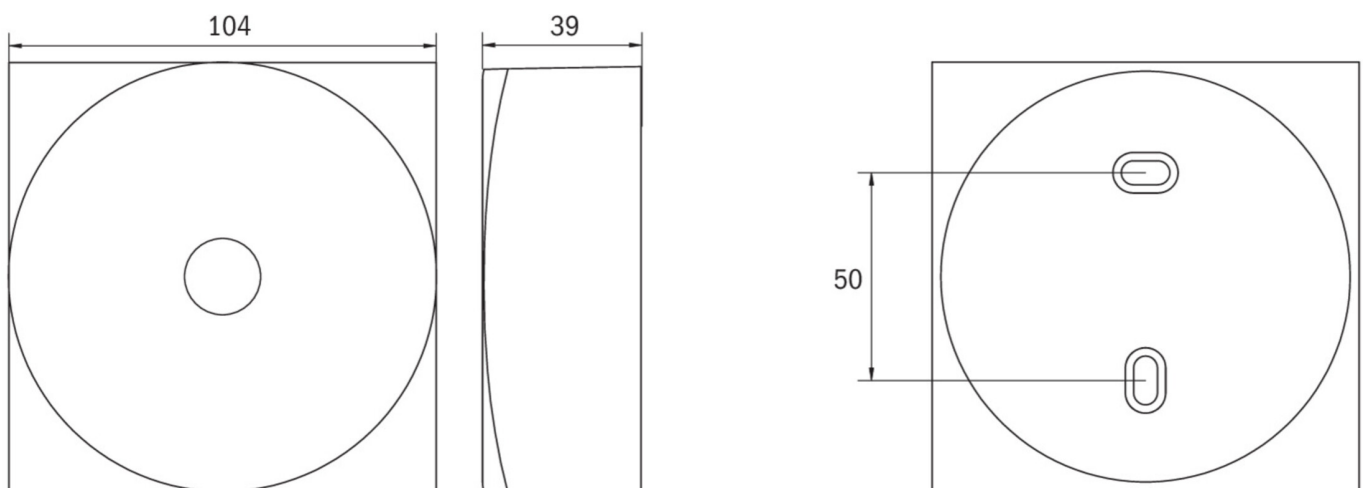

Maks effekt.	3,4 W
Ytelse DS	2,3 W
Ytelse BS	0,4 W
Høyde	39 mm
diameter	104 mm
Vekt	0.37
Vekt inkludert emballasje	0.41
Tverrsnitt for tilkobling	2.5 mm²
Koblingsinngang	Ja
Blokkering av nødlys	Nei
Batteritilkobling	Støpsel
Dimmefunksjon	Ja
Lysstrømnettverk	130 lm
Lysstrøm nødsituasjon	250 lm
Tolltariffnummer	94056180
Opprinnelsesland	DEUTSCHLAND
EAN	4260682158758

TEKNISK TEGNING