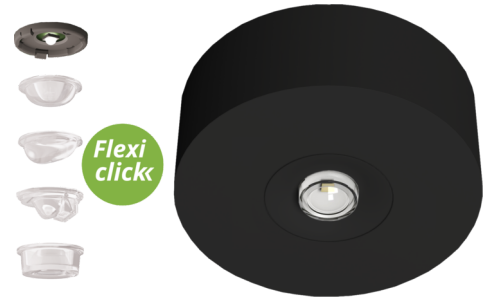

Art.-Nr: EARL423WL-AZ
Sikkerhetslys Enkelt batteri
Tak, Trådløs profesjonell, 3 timer, , IP40, Sinkstøping, antrasitt

LED safety light for ceiling mounting and for illuminating escape and rescue routes according to DIN EN 60598-1, DIN EN 60598-222 and DIN EN 1838. The unobtrusive ceiling light made of zinc-aluminum adapts unobtrusively to the ceiling. The status LED integrated into the lens does not interrupt the harmony of the housing. Optimum light distribution and illumination of the escape and rescue routes is achieved through the use of diffuser lenses and high-performance LED ERT technology. The innovative integrated lens carrier with quick-mounting device enables the flexible use of different lens types depending on the application. Round and corridor lenses are already included in the scope of delivery for each light.

Mer informasjon

TEKNISKE DATA

Type armatur	Sikkerhetslys
Monteringstype	Tak
piktogram	Nei
Lyspærer	LED
Koffertmateriale	Sinkstøping
Farge på huset	antrasitt
IP-beskyttelse)	IP40
Slagstyrke (IK)	≥ 3
Sertifisering	Sjøppeltømming, CE, TÜV Rheinland designtestet, ENEC
beskyttelses klasse	2
omsorg	Enkelt batteri
overvåkning	Wireless Professional
Brotid	3 timer
Batteri	LiFePO4 3,2 V / 3,3 Ah LiFePO4 - Lithium Iron Phosphate Battery
Driftsmodus	Standby kobling / permanent kobling
Inngangsspenning AC	230 V
Inngangsfrekvens	50/60 Hz

Maks effekt.	3,4 W
Ytelse DS	2,3 W
Ytelse BS	0,4 W
Høyde	39 mm
diameter	104 mm
Vekt	0.37
Vekt inkludert emballasje	0.41
Tverrsnitt for tilkobling	2.5 mm ²
Koblingsinngang	Ja
Blokkering av nødlys	Nei
Batteritilkobling	Støpsel
Dimmefunksjon	Ja
Lysstrømnettverk	130 lm
Lysstrøm nødsituasjon	250 lm
Tolltariffnummer	94056180
Opprinnelsesland	DEUTSCHLAND
EAN	4260682158758