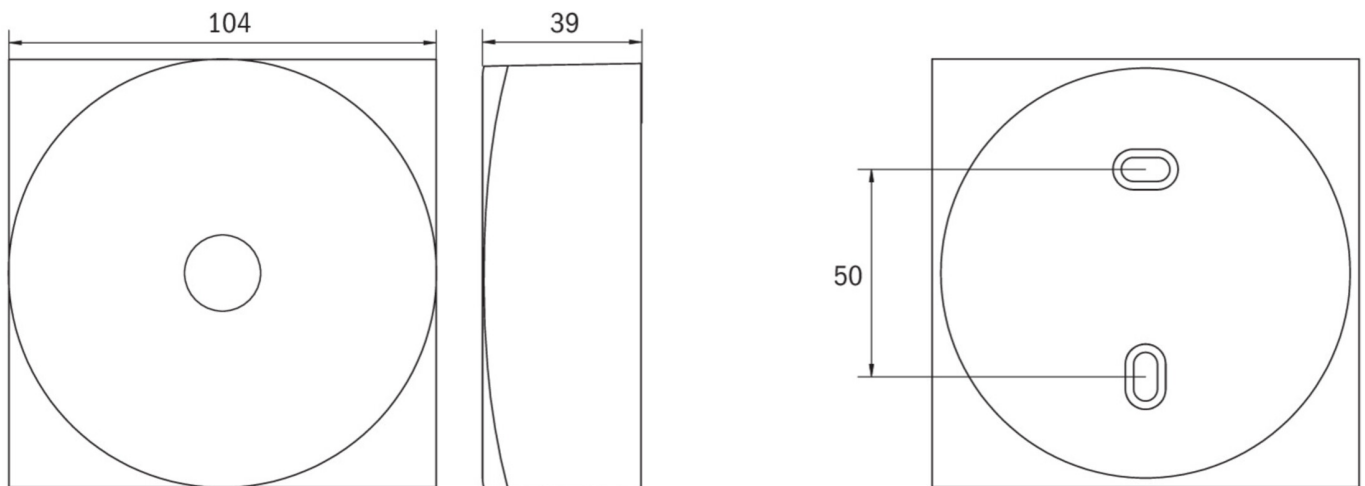

Omgivelsestemperatur BS	-5 °C - 40 °C
Høyde	39 mm
diameter	104 mm
Vekt	0.37
Vekt inkludert emballasje	0.41
Tverrsnitt for tilkobling	2.5 mm²
Koblingsinngang	Ja
Blokkering av nødllys	Nei
Batteritilkobling	Støpsel
Dimmefunksjon	Ja
Lysstrømnettverk	130 lm
Lysstrøm nødsituasjon	250 lm
Tolltariffnummer	94056180
EAN	4260682158543

TEKNISK TEGNING

TILBEHØRSLISTE

ILD-APA-02 -

LSYS-B4 -

LSYS-F4 -

LSYS-R4 -

LSYS-S4 -

Fra: 16.07.2024 - Det tas forbehold om tekniske endringer og feil.