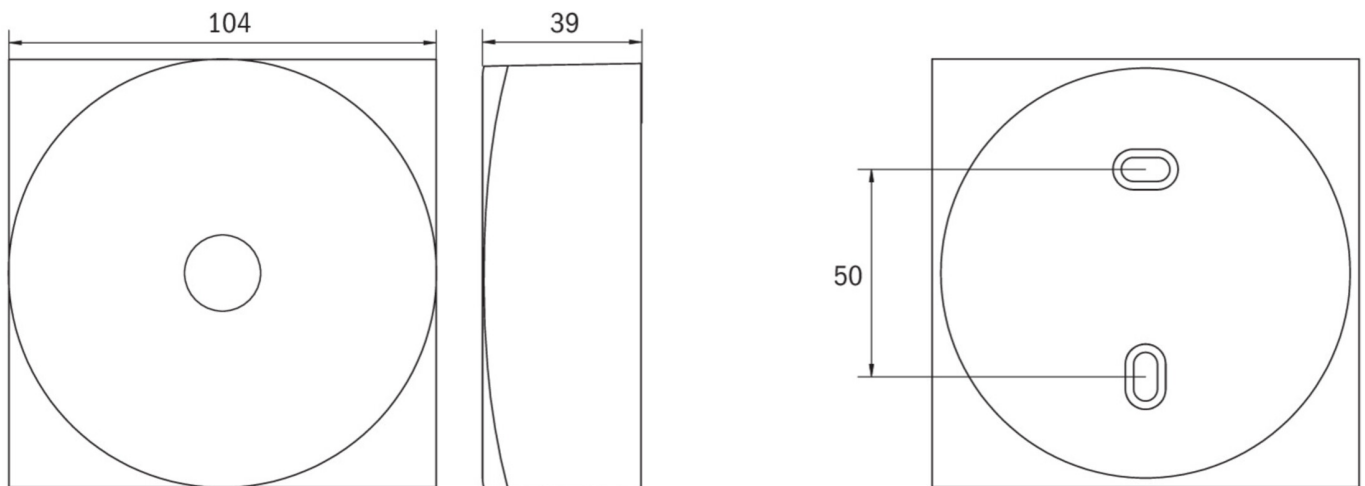

Omgivelsestemperatur BS	-5 °C - 40 °C
Høyde	39 mm
diameter	104 mm
Vekt	0.37
Vekt inkludert emballasje	0.41
Tverrsnitt for tilkobling	2.5 mm²
Koblingsinngang	Ja
Blokkering av nødllys	Nei
Batteritilkobling	Støpsel
Dimmefunksjon	Ja
Lysstrømnettverk	130 lm
Lysstrøm nødsituasjon	250 lm
Tolltariffnummer	94056180
EAN	4260682158727

TEKNISK TEGNING

TILBEHØRSLISTE

ILD-APA-02 -

LSYS-B4 -

LSYS-F4 -

LSYS-R4 -

LSYS-S4 -

Fra: 16.07.2024 - Det tas forbehold om tekniske endringer og feil.