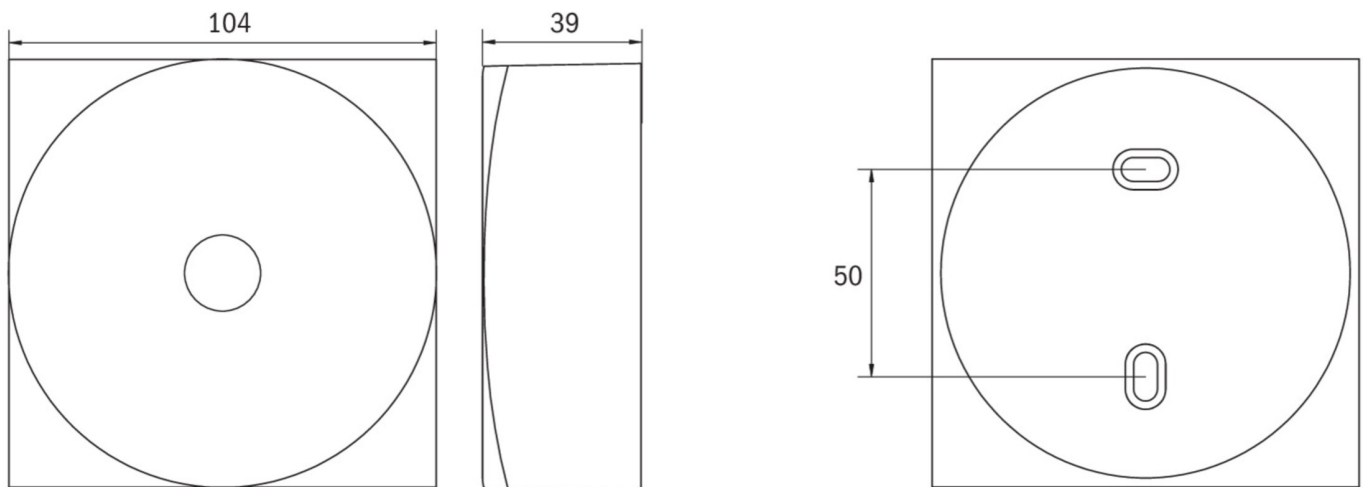

Vekt	0.37
Vekt inkludert emballasje	0.41
Tverrsnitt for tilkobling	2.5 mm²
Koblingsinngang	Ja
Blokkering av nødlys	Nei
Batteritilkobling	Støpsel
Dimmefunksjon	Ja
Lysstrømnettverk	130 lm
Lysstrøm nødsituasjon	250 lm
Tolltariffnummer	94056180
Opprinnelsesland	DEUTSCHLAND
EAN	4260682158512

TEKNISK TEGNING

TILBEHØRSLISTE

ILD-APA-02 -