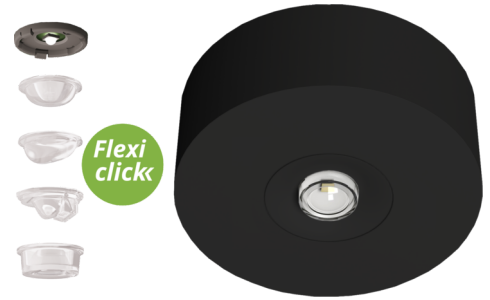

Art.-Nr: EARL423SC-AZ
Sikkerhetslys Enkelt batteri
Tak, Selvkontroll, 3 timer, , IP40, Sinkstøping, hvit

LED safety light for ceiling mounting and for illuminating escape and rescue routes according to DIN EN 60598-1, DIN EN 60598-222 and DIN EN 1838. The unobtrusive ceiling light made of zinc-aluminum adapts unobtrusively to the ceiling. The status LED integrated into the lens does not interrupt the harmony of the housing. Optimum light distribution and illumination of the escape and rescue routes is achieved through the use of diffuser lenses and high-performance LED ERT technology. The innovative integrated lens carrier with quick-mounting device enables the flexible use of different lens types depending on the application. Round and corridor lenses are already included in the scope of delivery for each light.

Mer informasjon

TEKNISKE DATA

Type armatur	Sikkerhetslys
Monteringstype	Tak
piktogram	Nei
Lyspærer	LED
Koffertmateriale	Sinkstøping
Farge på huset	hvit
IP-beskyttelse)	IP40
Slagstyrke (IK)	≥ 3
Sertifisering	Sjøpeltømming, CE, TÜV Rheinland designtestet, ENEC
beskyttelses klasse	2
omsorg	Enkelt batteri
overvåkning	SelfControl
Brotid	3 timer
Batteri	LiFePO4 3,2 V / 3,3 Ah LiFePO4 - Lithium Iron Phosphate Battery
Driftsmodus	Standby kobling / permanent kobling
Inngangsspenning AC	230 V
Inngangsfrekvens	50/60 Hz
Maks effekt.	3 W

Ytelse DS	1,9 W
Ytelse BS	0,2 W
Høyde	39 mm
diameter	104 mm
Vekt	0.37
Vekt inkludert emballasje	0.41
Tverrsnitt for tilkobling	2.5 mm ²
Koblingsinngang	Ja
Blokkering av nødlys	Nei
Batteritilkobling	Støpsel
Dimmefunksjon	Ja
Lysstrømnettverk	130 lm
Lysstrøm nødsituasjon	250 lm
Tolltariffnummer	94056180
Opprinnelsesland	DEUTSCHLAND
EAN	4260682158697