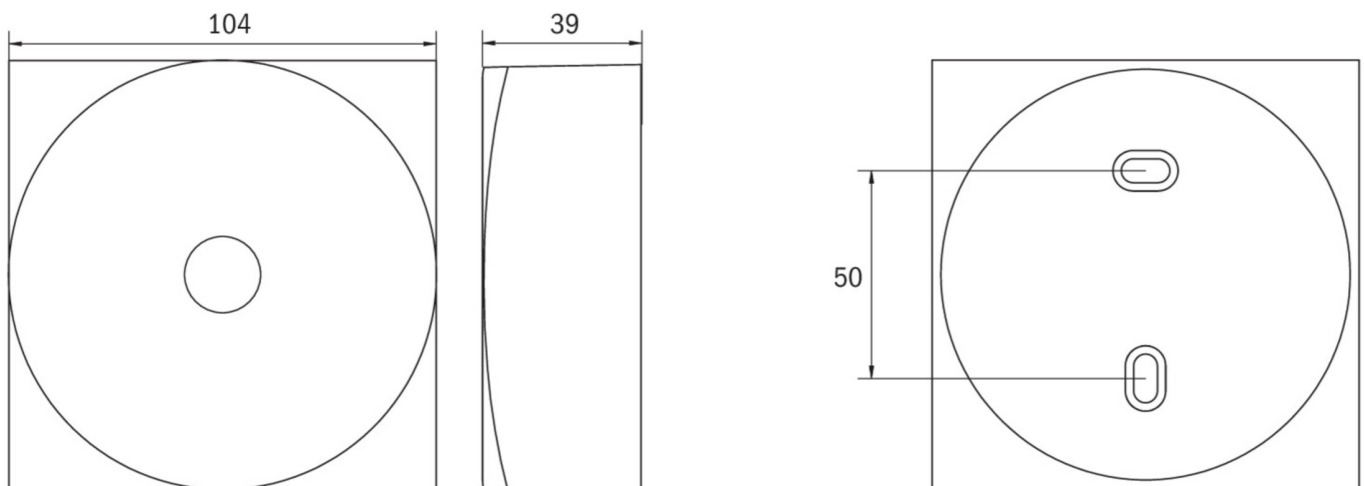

Ytelse DS	1,9 W
Ytelse BS	0,2 W
Høyde	39 mm
diameter	104 mm
Vekt	0.37
Vekt inkludert emballasje	0.41
Tverrsnitt for tilkobling	2.5 mm²
Koblingsinngang	Ja
Blokkering av nødlys	Nei
Batteritilkobling	Støpsel
Dimmefunksjon	Ja
Lysstrømnettverk	130 lm
Lysstrøm nødsituasjon	250 lm
Tolltariffnummer	94056180
Opprinnelsesland	DEUTSCHLAND
EAN	4260682158697

TEKNISK TEGNING